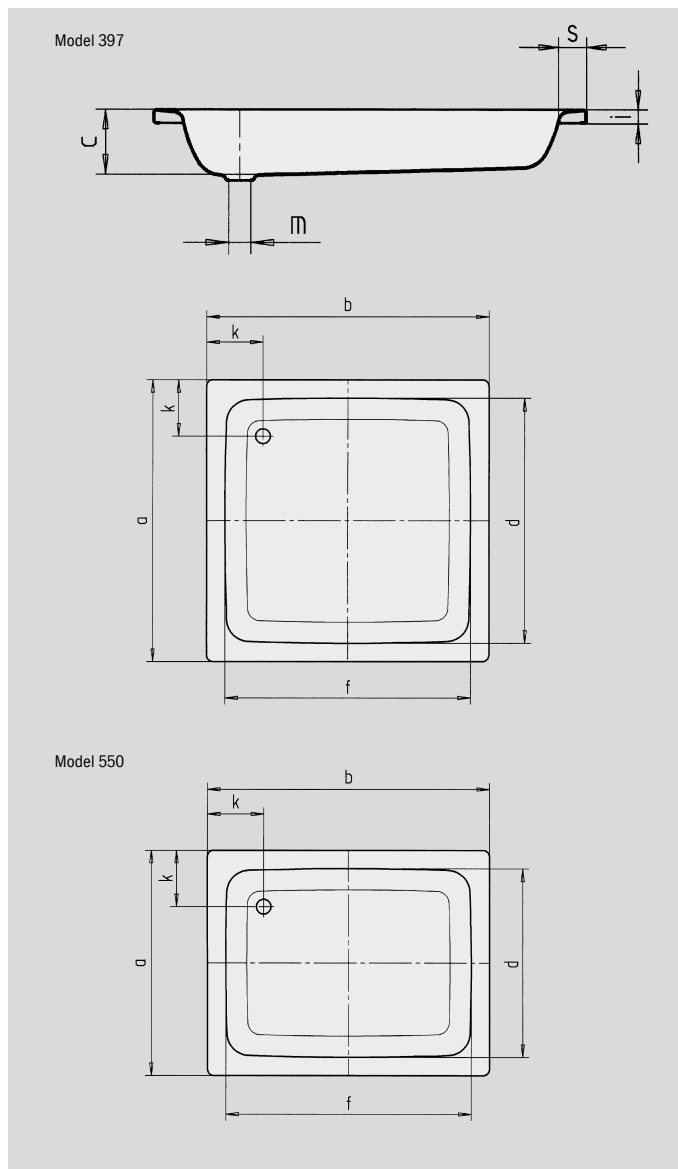

SANIDUSCH

- a classic among shower trays
- modern, clear design
- available in rectangular or square design
- made of KALDEWEI steel enamel

Similar illustration

Model No.		540	548	395	541	539	549	551	396	550	397	552
External length	a	700	750	800	700	700	750	800	900	800	1000	800 mm
External width	b	750	800	800	850	900	900	900	900	1000	1000	1200 mm
Depth	c	140	140	140	140	140	140	140	140	140	140	140 mm
Internal length	d	620	620	670	620	570	620	670	770	670	870	670 mm
Internal width	f	670	670	670	770	770	770	770	770	870	870	1070 mm
Height of rim	i	32	32	32	32	32	32	32	32	32	32	32 mm
Distance bath edge to centre of drain hole	k	175	200	200	175	200	200	200	200	200	200	200 mm
Diameter of drain hole	m	52	52	52	52	52	52	52	52	52	52	52 mm
Width of rim	s	40	65	65	40	65	65	65	65	65	65	65 mm
Weight of the enamelled shower tray in kg		19	21	22	21	22	23	24	27	27	31	30
Anti-slip		Ø 289	Ø 435	Ø 435	Ø 435	Ø 435	Ø 435	Ø 435	Ø 435	Ø 435	Ø 588	Ø 435 mm