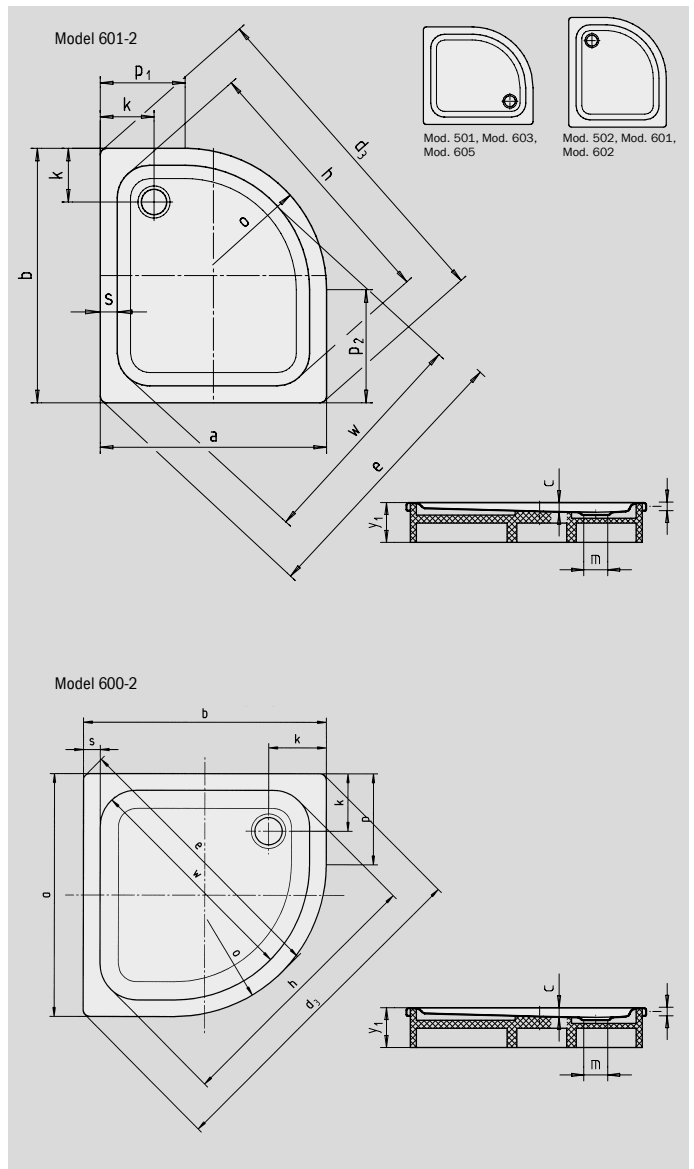

See page 291.

| Model No. | | 501 | 600 | 603 | 605 | 502 | 601 | 604 | 602 | 606 |
|--------------------------------------------|----------------|-------|-------|-------|-------|-------|-------|-------|-------|----------|
| External length | a | 900 | 800 | 900 | 1000 | 750 | 800 | 900 | 800 | 1000 mm |
| External width | b | 750 | 800 | 800 | 800 | 900 | 900 | 900 | 1000 | 1000 mm |
| Depth | c | 35 | 35 | 35 | 35 | 35 | 35 | 35 | 35 | 35 mm |
| Corner dimension - external length | d ₃ | 1155 | 1115 | 1185 | 1262 | 1155 | 1185 | 1256 | 1262 | 1397 mm |
| Corner dimension - external width | e | 964 | 916 | 990 | 1075 | 964 | 990 | 1057 | 1075 | 1198 mm |
| Corner dimension - internal length | h | 910 | 866 | 940 | 1020 | 910 | 940 | 1007 | 1020 | 1150 mm |
| Height of rim | i | 32 | 32 | 32 | 32 | 32 | 32 | 32 | 32 | 32 mm |
| Distance bath edge to centre of drain hole | k | 190 | 190 | 190 | 190 | 190 | 190 | 190 | 190 | 190 mm |
| Diameter of drain hole | m | 90 | 90 | 90 | 90 | 90 | 90 | 90 | 90 | 90 mm |
| Radius | o | 500 | 500 | 500 | 500 | 500 | 500 | 500 | 500 | 500 mm |
| Side length | p | - | 300 | - | - | - | - | 400 | - | 500 mm |
| Side length | p ₁ | 400 | - | 400 | 500 | 250 | 300 | - | 300 | - mm |
| Side length | p ₂ | 250 | - | 300 | 300 | 400 | 400 | - | 500 | - mm |
| Width of rim | s | 60 | 60 | 60 | 60 | 60 | 60 | 60 | 60 | 60 mm |
| Corner dimension - internal width | w | 792 | 730 | 812 | 903 | 792 | 812 | 870 | 903 | 1015 mm |
| Height with support | y ₁ | 130 | 130 | 130 | 130 | 130 | 130 | 130 | 130 | 130 mm |
| Weight of the enamelled shower tray in kg | | 17 | 17 | 19 | 21 | 17 | 19 | 22 | 21 | 25 |
| Anti-slip | | Ø 435 | Ø 435 | Ø 435 | Ø 435 | Ø 435 | Ø 435 | Ø 435 | Ø 435 | Ø 588 mm |