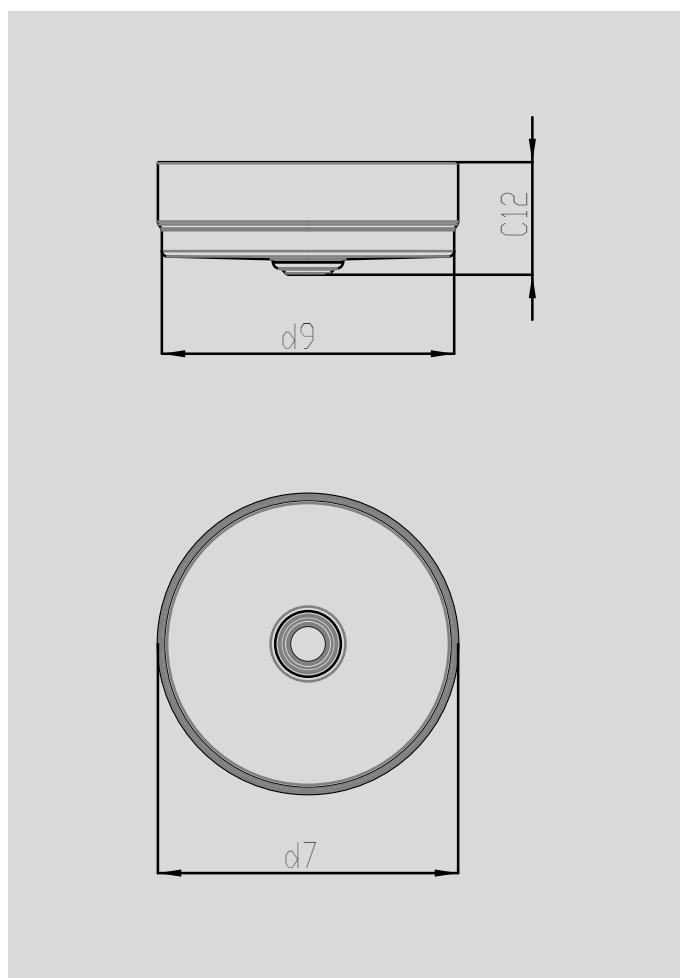

# NUEVA UMYVADLOVÁ MÍSA

- Čistý, základní tvar jako protipól stále komplexnějšího světa
- Výrazné přesazení kontur předurčuje umyvadlovou mísu k tomu, aby se stala klasikou zítřka
- V harmonickém souladu s kubickými tvary interiérové architektury jsou zdůrazněny malé poloměry
- Ze smaltované oceli KALDEWEI – udržitelné a dlouhověké díky designu dokonale sladěnému s materiálem
- Designed by Werner Aisslinger

Ilustrační obrázek

Model		3191
Vzdálenost horní plochy umyvadla od spodního okraje odtokového otvoru	$c_{12}$	142 mm
Vnější průměr	$d_7$	380 mm
Vnější průměr dole	$d_9$	370 mm
Čistá hmotnost		5 kg