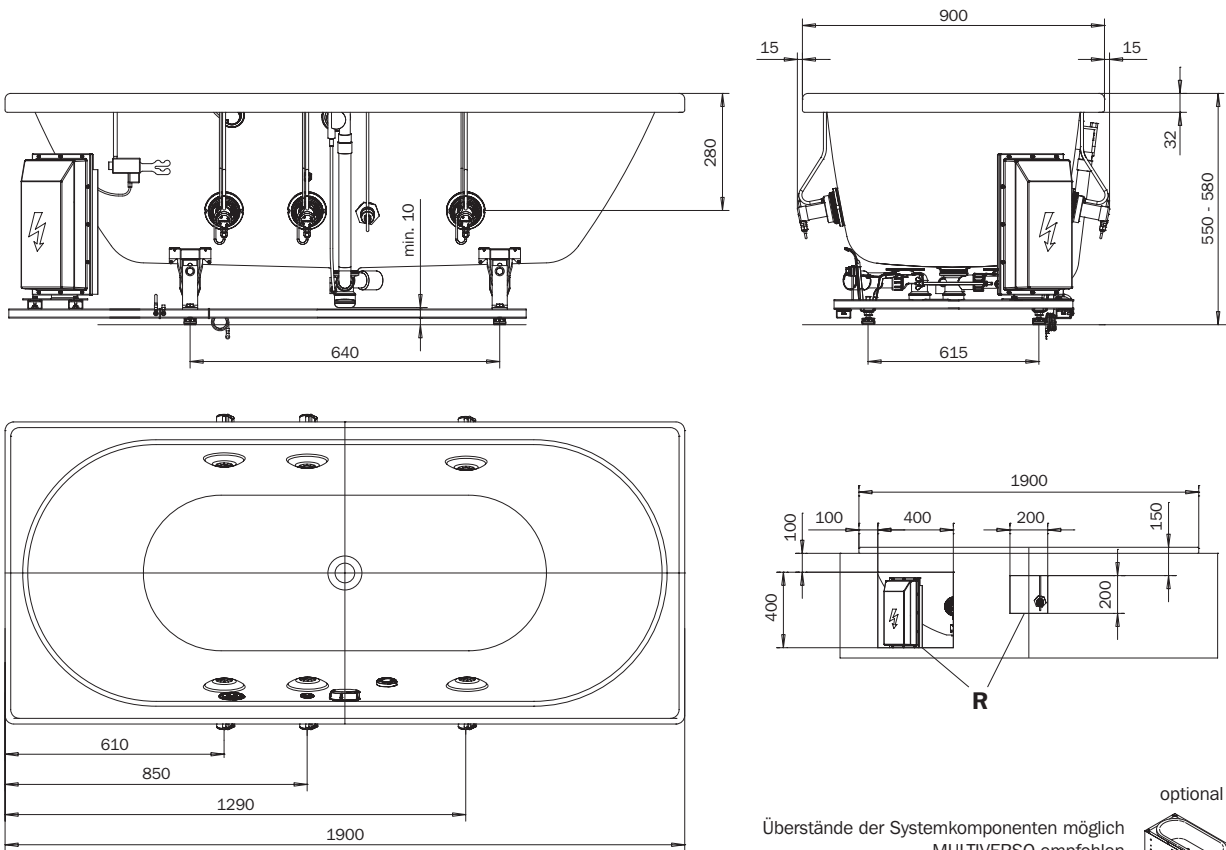

CLASSIC DUO – VIVO TURBO/PLUS

optional
Überstände der Systemkomponenten möglich
MULTIVERSO empfohlen
Projections of system components possible
MULTIVERSO recommended
MULTIVERSO
siehe Seite 12
see page 12

	Modell-Nr. Model No.	114
	Dimensionen Dimensions	1900 x 900 x 550-580 mm
	Gewicht Weight	74 kg
	Nutzhalt Capacity	213 l
	Bodenbelastung Floor load	11,9 kg/cm²
	Bodenbelastung Floor load	208,5 kg/m²
	Versandgewicht Shipping weight	103 kg
	Versandmaße Shipping dimensions	2226 x 1044 x 742 mm

Fertigungstechnische Änderungen und Toleranzen vorbehalten. / Subject to technical alterations and tolerances.
Beachten Sie die technische Hinweise (siehe Seite 14 ff.). / Please observe the technical notes (see pages 14 et seq.).

- D
- GB
- F
- I
- E
- PRC

Wannenmodelle
Bathtub models