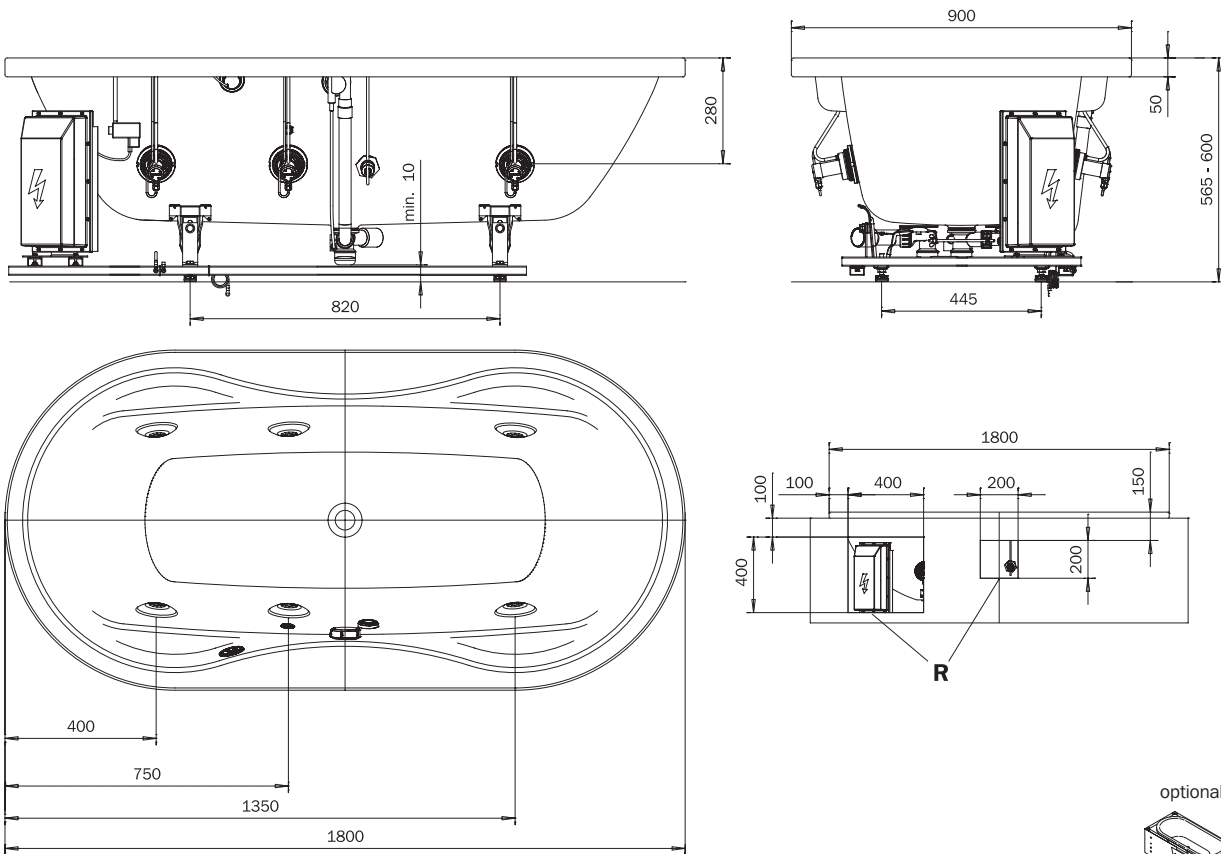

### MEGA DUO OVAL – VIVO TURBO/PLUS

optional  
  
 MULTIVERSO  
 siehe Seite 12  
 see page 12

	Modell-Nr. Model No.	184
	Dimensionen Dimensions	1800 x 900 x 565-600 mm
	Gewicht Weight	68 kg
	Nutzhalt Capacity	186 l
	Bodenbelastung Floor load	11,0 kg/cm <sup>2</sup>
	Bodenbelastung Floor load	223,8 kg/m <sup>2</sup>
	Versandgewicht Shipping weight	104 kg
	Versandmaße Shipping dimensions	2226 x 1044 x 742 mm

- D
- GB
- F
- I
- E
- PRC

Wannenmodelle  
Bathtub models

113.727 06/2010