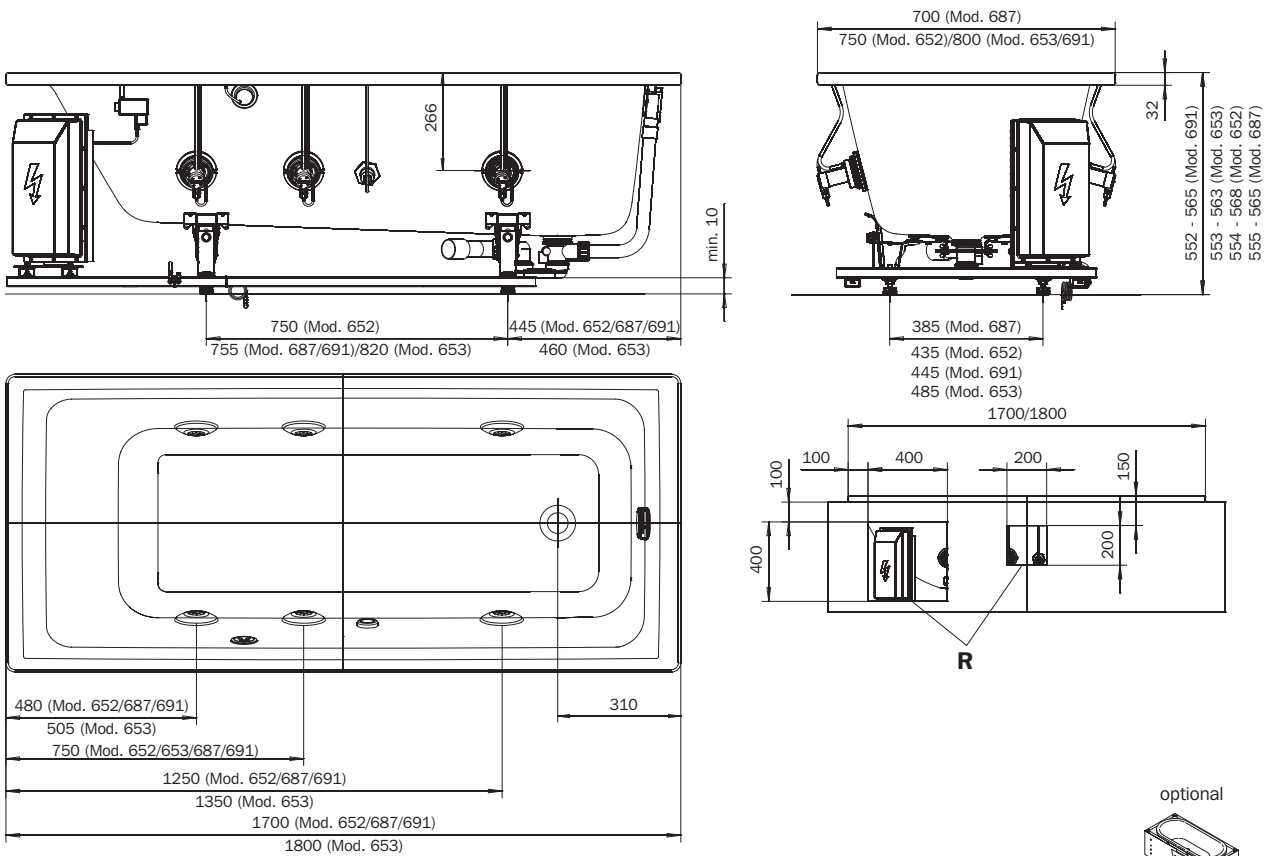

PURO – VIVO TURBO/PLUS

- D
- GB
- F
- I
- E
- PRC

**Wannenmodelle
Bathtub models**

	Modell-Nr. Model No.	652	653	687	691
	Dimensionen Dimensions	1700 x 750 x 554-568 mm	1800 x 800 x 553-563 mm	1700 x 700 x 555-565 mm	1700 x 800 x 552-565 mm
	Gewicht Weight	63 kg	68 kg	62 kg	66 kg
	Nutzhalt Capacity	137 l	170 l	122 l	141 l
	Bodenbelastung Floor load	9,0 kg/cm ²	10,3 kg/cm ²	8,5 kg/cm ²	9,2 kg/cm ²
	Bodenbelastung Floor load	211,6 kg/m ²	213,8 kg/m ²	213,1 kg/m ²	203,4 kg/m ²
	Versandgewicht Shipping weight	92 kg	97 kg	91 kg	95 kg
	Versandmaße Shipping dimensions	2226 x 1044 x 742 mm	2226 x 1044 x 742 mm	2226 x 1044 x 742 mm	2226 x 1044 x 742 mm