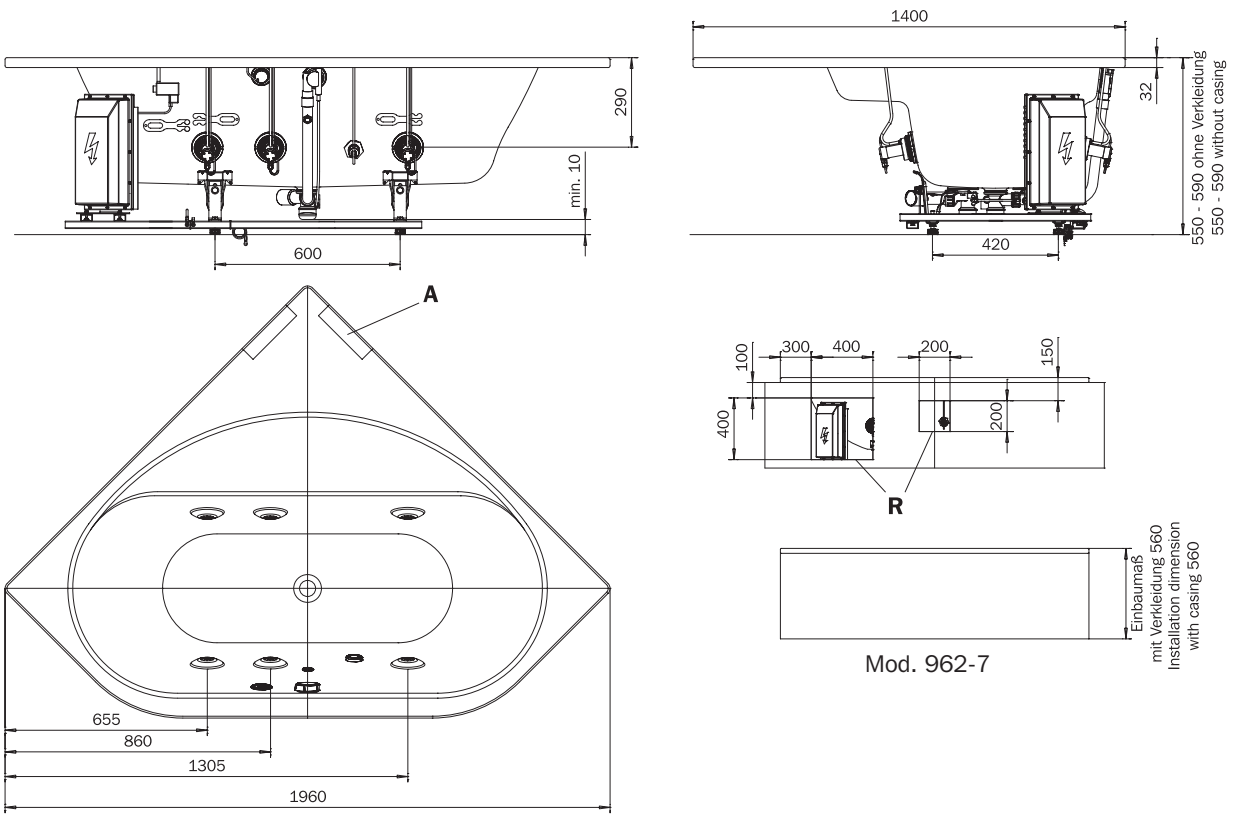

VAIO DUO 3 - VIVO TURBO/PLUS

	Modell-Nr. Model No.	962	962-7
	Dimensionen Dimensions	1400 x 1400 x 550-590 mm	1400 x 1400 x 560 mm
	Gewicht Weight	64 kg	74 kg
	Nutzhalt Capacity	125 l	125 l
	Bodenbelastung Floor load	8,6 kg/cm ²	8,7 kg/cm ²
	Bodenbelastung Floor load	159,3 kg/m ²	165,0 kg/m ²
	Versandgewicht Shipping weight	117 kg	125 kg
	Versandmaße Shipping dimensions	1500 x 1500 x 920 mm	1500 x 1500 x 920 mm

Fertigungstechnische Änderungen und Toleranzen vorbehalten. / Subject to technical alterations and tolerances.
Beachten Sie die technische Hinweise (siehe Seite 14 ff.). / Please observe the technical notes (see pages 14 et seq.).
A = Position für zusätzliche Auflageleisten. / Position for additional supporting strips.

- D
- GB
- F
- I
- E
- PRC

Wannenmodelle
Bathtub models