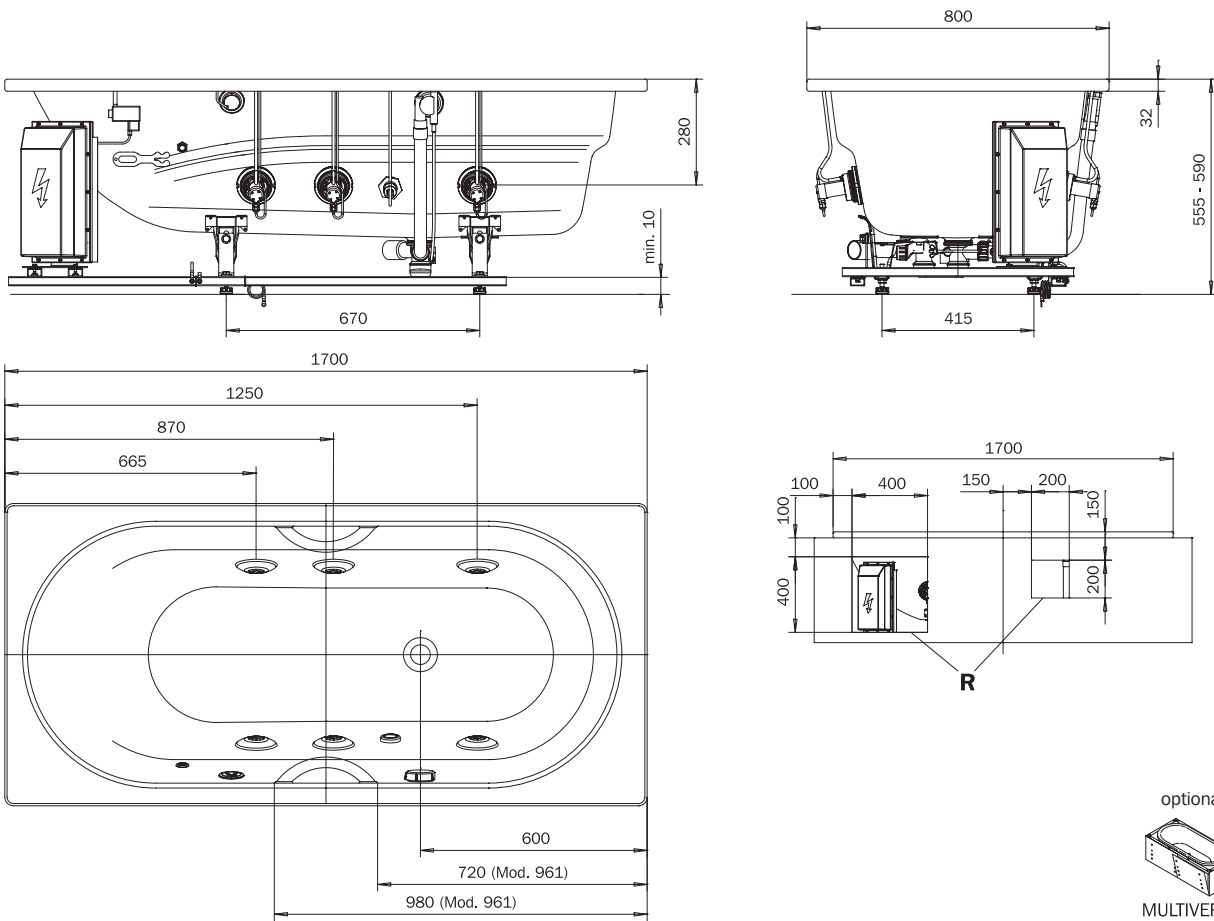

### VAIO/VAIO STAR – VIVO TURBO/PLUS

optional  
  
**MULTIVERSO**  
 siehe Seite 12  
 see page 12

Modell-Nr.  
 Model No. 960/961\*

Dimensionen  
 Dimensions 1700 x 800  
 x 550-590 mm

Gewicht  
 Weight 63 kg

Nutzhalt  
 Capacity 145 l

Bodenbelastung  
 Floor load 9,3 kg/cm<sup>2</sup>

Bodenbelastung  
 Floor load 204,3 kg/m<sup>2</sup>

Versandgewicht  
 Shipping weight 92 kg

Versandmaße  
 Shipping dimensions 2226 x 1044  
 x 742 mm