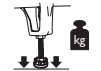

### VAIO/VAIO STAR – VIVO TURBO/PLUS

optional  
  
**MULTIVERSO**  
 siehe Seite 12  
 see page 12

Modell-Nr.  
 Model No. 960/961\*

Dimensionen  
 Dimensions 1700 x 800  
 x 550-590 mm

Gewicht  
 Weight 63 kg

Nutzhalt  
 Capacity 145 l

Bodenbelastung  
 Floor load 9,3 kg/cm<sup>2</sup>

Bodenbelastung  
 Floor load 204,3 kg/m<sup>2</sup>

Versandgewicht  
 Shipping weight 92 kg

Versandmaße  
 Shipping dimensions 2226 x 1044  
 x 742 mm