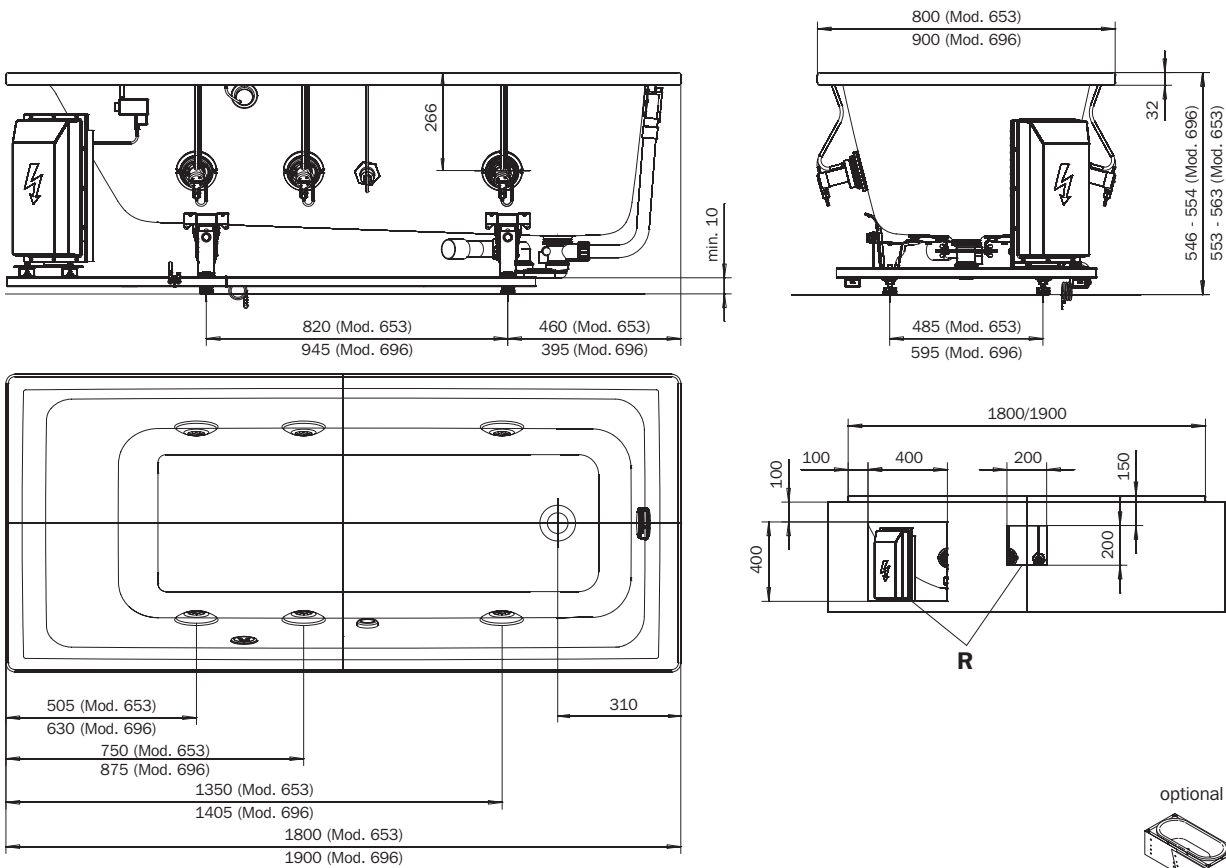

PURO – VIVO TURBO/PLUS

- D
- GB
- F
- I
- E
- PRC

**Wannenmodelle
Bathtub models**

	Modell-Nr. Model No.	653	696
	Dimensionen Dimensions	1800 x 800 x 553-563 mm	1900 x 900 x 546-554 mm
	Gewicht Weight	68 kg	78 kg
	Nutzhalt Capacity	170 l	232 l
	Bodenbelastung Floor load	10,3 kg/cm ²	12,7 kg/cm ²
	Bodenbelastung Floor load	213,8 kg/m ²	222,0 kg/m ²
	Versandgewicht Shipping weight	97 kg	107 kg
	Versandmaße Shipping dimensions	2226 x 1044 x 742 mm	2226 x 1044 x 742 mm