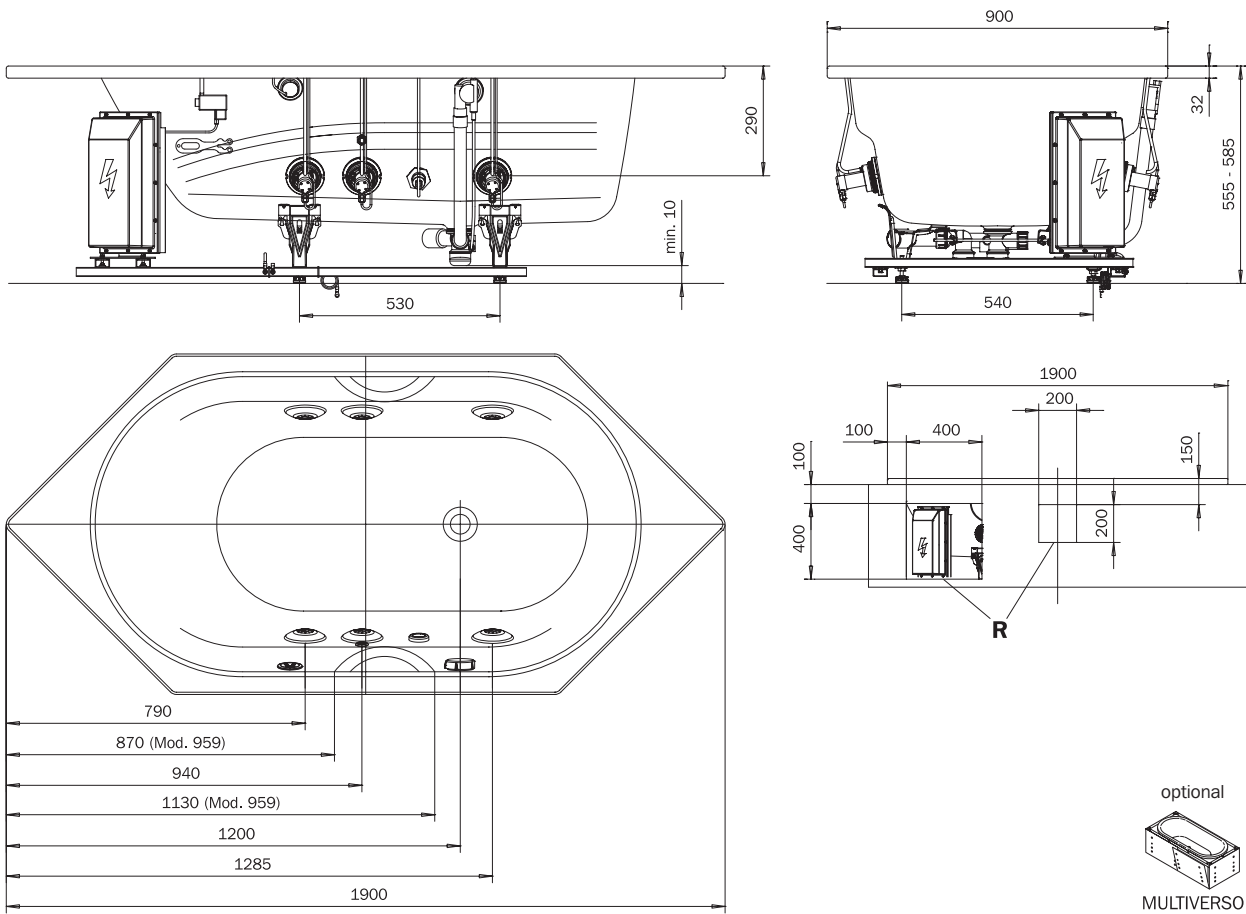

### VAIO 6/VAIO 6 STAR - VIVO TURBO/PLUS

- D
- GB
- F
- I
- E
- PRC

**Wannenmodelle  
Bathtub models**

optional  
  
 MULTIVERSO  
 siehe Seite 12  
 see page 12

	Modell-Nr. Model No.	958/959*
	Dimensionen Dimensions	1900 x 900 x 555-585 mm
	Gewicht Weight	60 kg
	Nutzinhalt Capacity	145 l
	Bodenbelastung Floor load	9,2 kg/cm <sup>2</sup>
	Bodenbelastung Floor load	160,8 kg/m <sup>2</sup>
	Versandgewicht Shipping weight	97 kg
	Versandmaße Shipping dimensions	2226 x 1044 x 742 mm