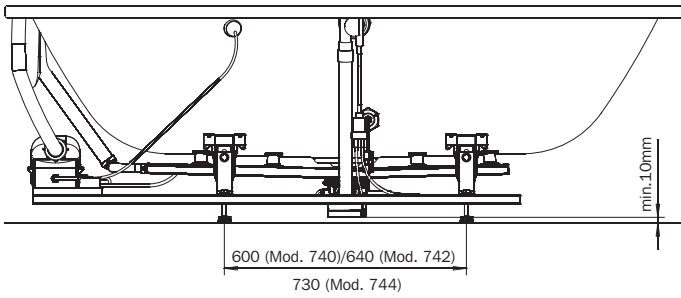

ASYMMETRIC DUO – VIVO VITA

Mod. 744 12 Bodendüsen / 12 floor jets

optional

MULTIVERSO
siehe Seite 12
see page 12

- D
- GB
- F
- I
- E
- PRC

**Wannenmodelle
Bathtub models**

	Modell-Nr. Model No.	740	742	744
	Dimensionen Dimensions	1700 x 800 x 575-600 mm	1800 x 900 x 575-600 mm	1900 x 1000 x 575-600 mm
	Gewicht Weight	66 kg	69 kg	81 kg
	Nutzhalt Capacity	123 l	163 l	208 l
	Bodenbelastung Floor load	8,6 kg/cm ²	10,1 kg/cm ²	12,0 kg/cm ²
	Bodenbelastung Floor load	216,3 kg/m ²	207,7 kg/m ²	207,3 kg/m ²
	Versandgewicht Shipping weight	95 kg	98 kg	136 kg
	Versandmaße Shipping dimensions	2226 x 1044 x 742 mm	2226 x 1044 x 742 mm	2080 x 1220 x 920 mm