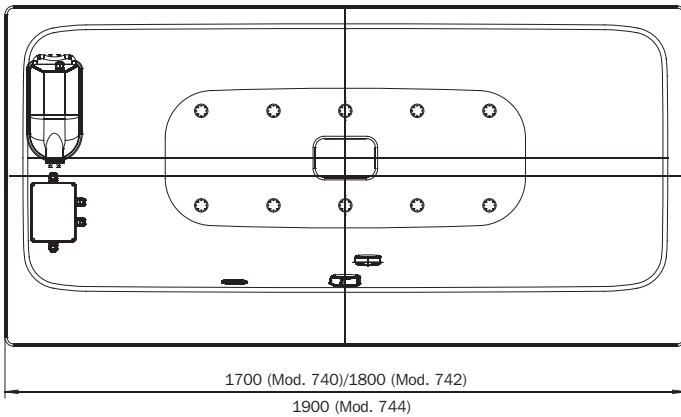

ASYMMETRIC DUO – VIVO VITA

Mod. 744 12 Bodendüsen / 12 floor jets

optional

MULTIVERSO
siehe Seite 12
see page 12

- D
- GB
- F
- I
- E
- PRC

**Wannenmodelle
Bathtub models**

	Modell-Nr. Model No.	740	742	744
	Dimensionen Dimensions	1700 x 800 x 575-600 mm	1800 x 900 x 575-600 mm	1900 x 1000 x 575-600 mm
	Gewicht Weight	66 kg	69 kg	81 kg
	Nutzhalt Capacity	123 l	163 l	208 l
	Bodenbelastung Floor load	8,6 kg/cm ²	10,1 kg/cm ²	12,0 kg/cm ²
	Bodenbelastung Floor load	216,3 kg/m ²	207,7 kg/m ²	207,3 kg/m ²
	Versandgewicht Shipping weight	95 kg	98 kg	136 kg
	Versandmaße Shipping dimensions	2226 x 1044 x 742 mm	2226 x 1044 x 742 mm	2080 x 1220 x 920 mm