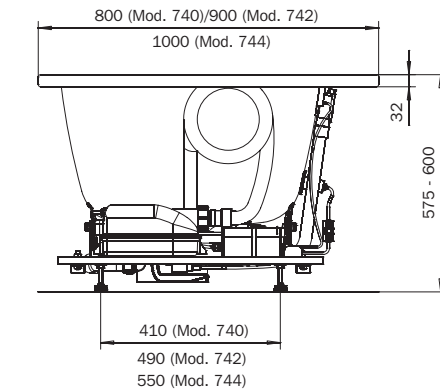

ASYMMETRIC DUO – VIVO VITA

Mod. 744 12 Bodendüsen / 12 floor jets

optional

MULTIVERSO
siehe Seite 12
see page 12

- D
- GB
- F
- I
- E
- PRC

**Wannenmodelle
Bathtub models**

	Modell-Nr. Model No.	740	742	744
	Dimensionen Dimensions	1700 x 800 x 575-600 mm	1800 x 900 x 575-600 mm	1900 x 1000 x 575-600 mm
	Gewicht Weight	66 kg	69 kg	81 kg
	Nutzhalt Capacity	123 l	163 l	208 l
	Bodenbelastung Floor load	8,6 kg/cm ²	10,1 kg/cm ²	12,0 kg/cm ²
	Bodenbelastung Floor load	216,3 kg/m ²	207,7 kg/m ²	207,3 kg/m ²
	Versandgewicht Shipping weight	95 kg	98 kg	136 kg
	Versandmaße Shipping dimensions	2226 x 1044 x 742 mm	2226 x 1044 x 742 mm	2080 x 1220 x 920 mm