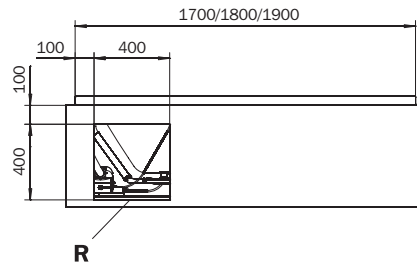

ASYMMETRIC DUO – VIVO VITA

Mod. 744 12 Bodendüsen / 12 floor jets

optional

MULTIVERSO
siehe Seite 12
see page 12

- D
- GB
- F
- I
- E
- PRC

**Wannenmodelle
Bathtub models**

	Modell-Nr. Model No.	740	742	744
	Dimensionen Dimensions	1700 x 800 x 575-600 mm	1800 x 900 x 575-600 mm	1900 x 1000 x 575-600 mm
	Gewicht Weight	66 kg	69 kg	81 kg
	Nutzhalt Capacity	123 l	163 l	208 l
	Bodenbelastung Floor load	8,6 kg/cm ²	10,1 kg/cm ²	12,0 kg/cm ²
	Bodenbelastung Floor load	216,3 kg/m ²	207,7 kg/m ²	207,3 kg/m ²
	Versandgewicht Shipping weight	95 kg	98 kg	136 kg
	Versandmaße Shipping dimensions	2226 x 1044 x 742 mm	2226 x 1044 x 742 mm	2080 x 1220 x 920 mm