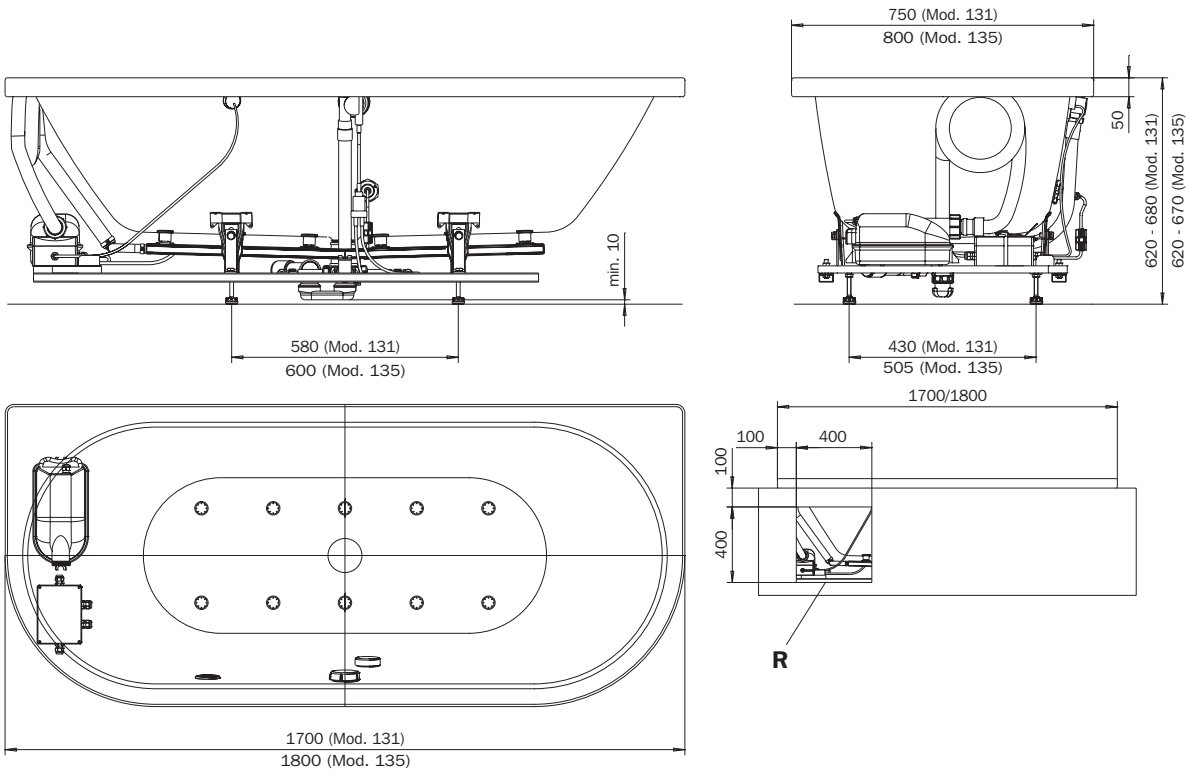

CENTRO DUO 2 - VIVO VITA

KALDEWEI

TECHNISCHE INFORMATION

optional

MULTIVERSO
siehe Seite 12
see page 12

- D
- GB
- F
- I
- E
- PRC

**Wannenmodelle
Bathtub models**

	Modell-Nr. Model No.	131	135
	Dimensionen Dimensions	1700 x 750 x 620-680 mm	1800 x 800 x 620-670 mm
	Gewicht Weight	68 kg	70 kg
	Nutzinhalt Capacity	156 l	195 l
	Bodenbelastung Floor load	9,8 kg/cm ²	11,2 kg/cm ²
	Bodenbelastung Floor load	242,4 kg/m ²	244,3 kg/m ²
	Versandgewicht Shipping weight	104 kg	106 kg
	Versandmaße Shipping dimensions	2226 x 1044 x 742 mm	2226 x 1044 x 742 mm