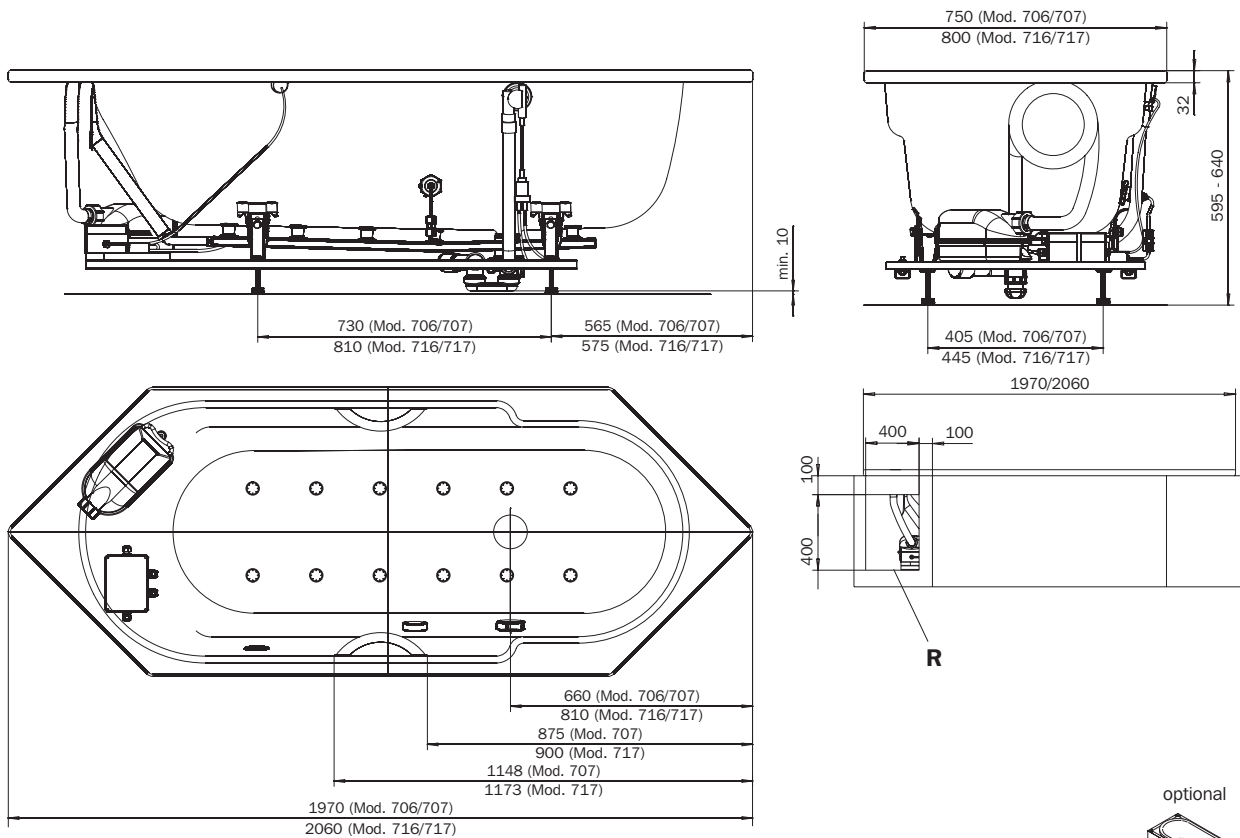

### RONDO 6/RONDO 6 STAR – VIVO VITA

Mod. 706/707 nur 10 Bodendüsen / only 10 floor jets

optional  
  
 MULTIVERSO  
 siehe Seite 12  
 see page 12

	Modell-Nr. Model No.	706/707*	716/717*
	Dimensionen Dimensions	1970 x 750 x 595-640 mm	2060 x 800 x 595-640 mm
	Gewicht Weight	65 kg	71 kg
	Nutzhalt Capacity	130 l	178 l
	Bodenbelastung Floor load	8,8 kg/cm <sup>2</sup>	10,6 kg/cm <sup>2</sup>
	Bodenbelastung Floor load	220,1 kg/m <sup>2</sup>	238,8 kg/m <sup>2</sup>
	Versandgewicht Shipping weight	102 kg	126 kg
	Versandmaße Shipping dimensions	2226 x 1044 x 742 mm	2230 x 1020 x 920 mm

\* = für Griffmontage / For mounting handles

- D
- GB
- F
- I
- E
- PRC

Wannenmodelle  
 Bathtub models