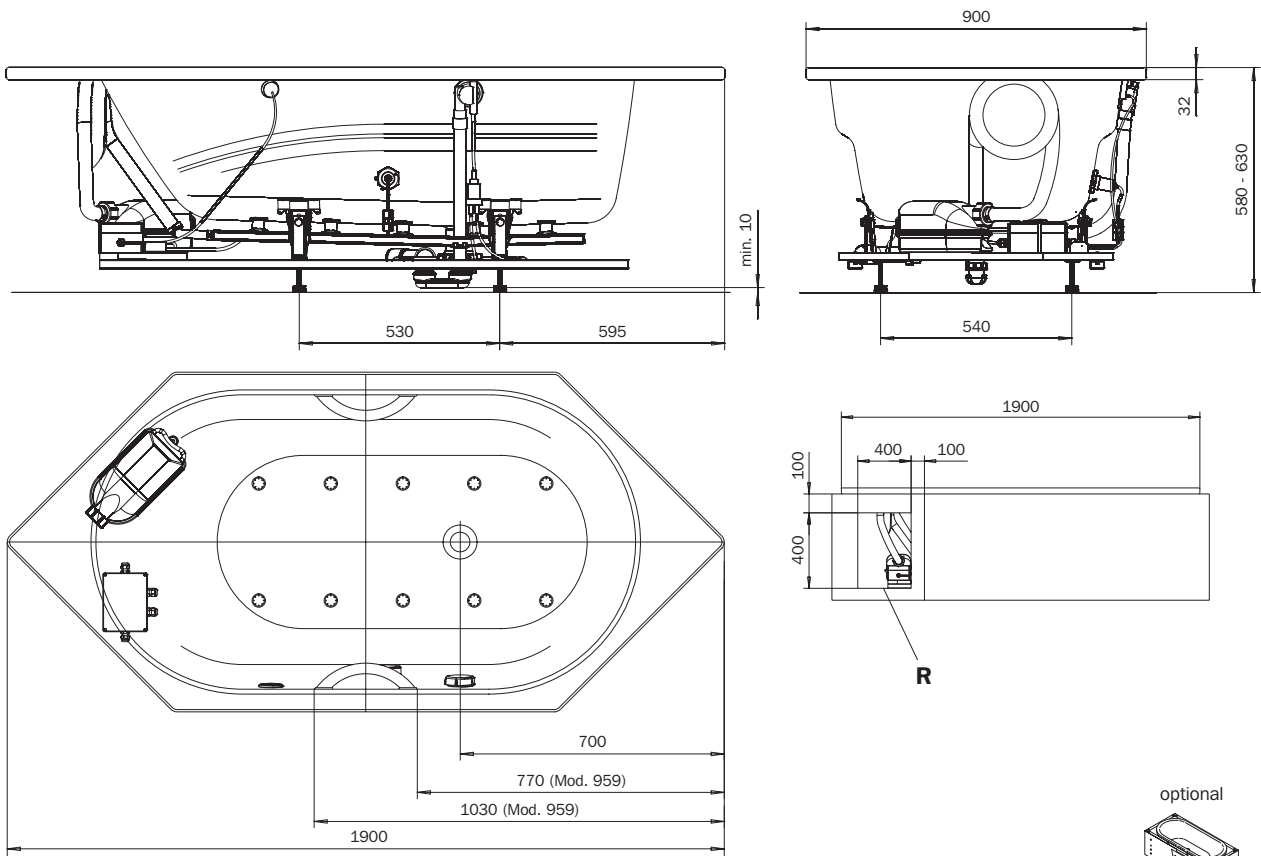

### VAIO 6/VAIO 6 STAR - VIVO VITA

optional  
  
 MULTIVERSO  
 siehe Seite 12  
 see page 12

	Modell-Nr. Model No.	958/959*
	Dimensionen Dimensions	1900 x 900 x 580-630 mm
	Gewicht Weight	64 kg
	Nutzhalt Capacity	145 l
	Bodenbelastung Floor load	9,3 kg/cm <sup>2</sup>
	Bodenbelastung Floor load	211,3 kg/m <sup>2</sup>
	Versandgewicht Shipping weight	101 kg
	Versandmaße Shipping dimensions	2226 x 1044 x 742 mm

- D
- GB
- F
- I
- E
- PRC

Wannenmodelle  
 Bathtub models