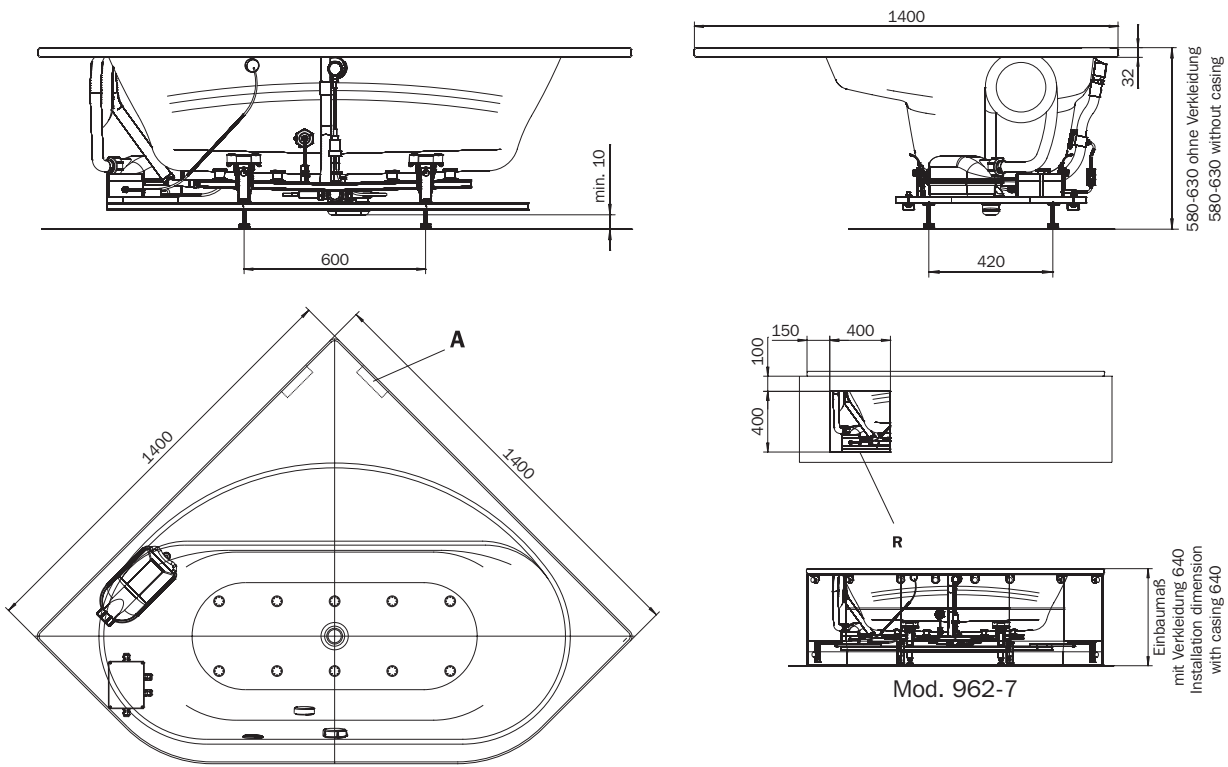

VAIO DUO 3 – VIVO VITA

- D
- GB
- F
- I
- E
- PRC

Wannenmodelle
Bathtub models

	Modell-Nr. Model No.	962	962-7
	Dimensionen Dimensions	1400 x 1400 x 580-630 mm	1400 x 1400 x 640 mm
	Gewicht Weight	70 kg	82 kg
	Nutzhalt Capacity	125 l	125 l
	Bodenbelastung Floor load	8,8 kg/cm ²	8,8 kg/cm ²
	Bodenbelastung Floor load	162,9 kg/m ²	170,3 kg/m ²
	Versandgewicht Shipping weight	121 kg	133 kg
	Versandmaße Shipping dimensions	1500 x 1500 x 920 mm	1500 x 1500 x 920 mm

Fertigungstechnische Änderungen und Toleranzen vorbehalten. / Subject to technical alterations and tolerances.
Beachten Sie die technische Hinweise (siehe Seite 14 ff.). / Please observe the technical notes (see pages 14 et seq.).
A = Position für zusätzliche Auflageleisten. / Position for additional supporting strips.