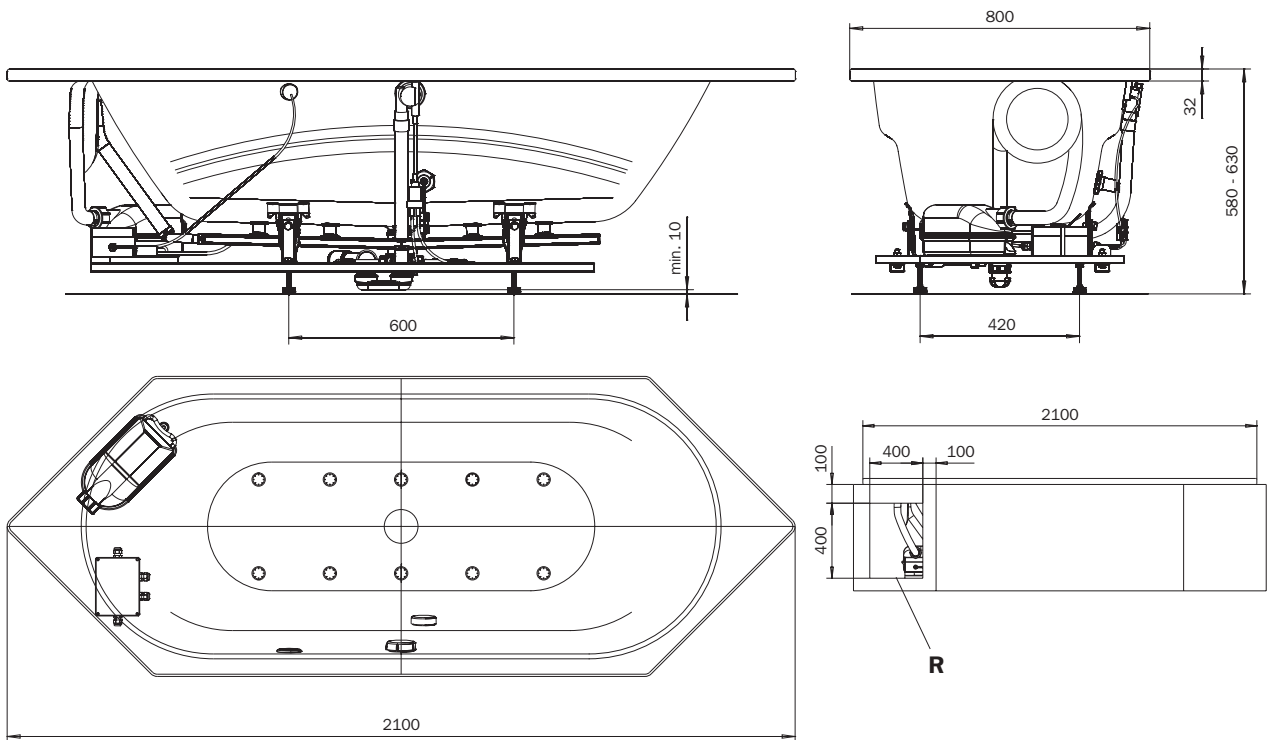

VAIO DUO 6 - VIVO VITA

optional

MULTIVERSO
siehe Seite 12
see page 12

Modell-Nr.
Model No. 952

Dimensionen
Dimensions 2100 x 800
x 580-630 mm

Gewicht
Weight 67 kg

Nutzinhalt
Capacity 155 l

Bodenbelastung
Floor load 9,7 kg/cm²

Bodenbelastung
Floor load 212,5 kg/m²

Versandgewicht
Shipping weight 122 kg

Versandmaße
Shipping dimensions 2230 x 1020
x 920 mm

Fertigungstechnische Änderungen und Toleranzen vorbehalten. / Subject to technical alterations and tolerances.
Beachten Sie die technische Hinweise (siehe Seite 14 ff.). / Please observe the technical notes (see pages 14 et seq.).