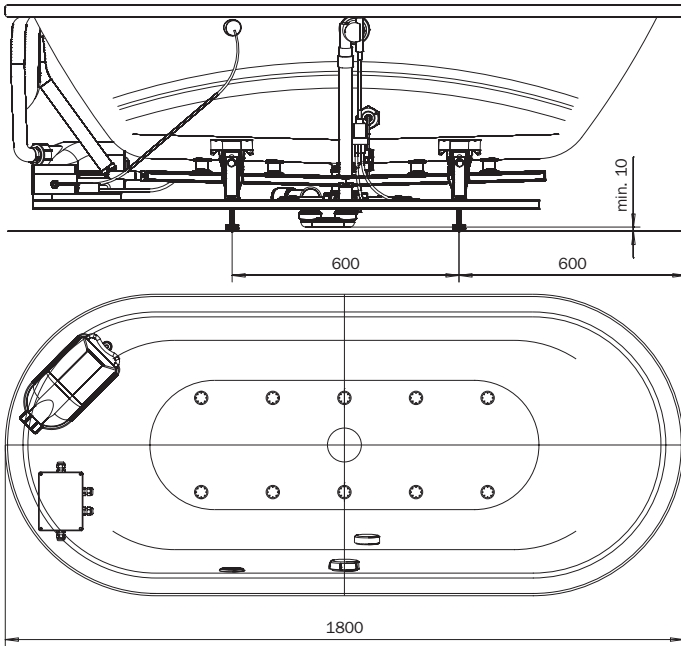

VAIO DUO OVAL – VIVO VITA

optional

MULTIVERSO
 siehe Seite 12
 see page 12

	Modell-Nr. Model No.	951	951-7
	Dimensionen Dimensions	1800 x 800 x 580-630 mm	1800 x 800 x 570 mm
	Gewicht Weight	67 kg	99 kg
	Nutzhalt Capacity	155 l	155 l
	Bodenbelastung Floor load	9,7 kg/cm ²	9,7 kg/cm ²
	Bodenbelastung Floor load	224,2 kg/m ²	248,7 kg/m ²
	Versandgewicht Shipping weight	103 kg	149 kg
	Versandmaße Shipping dimensions	2226 x 1044 x 742 mm	1880 x 950 x 920 mm