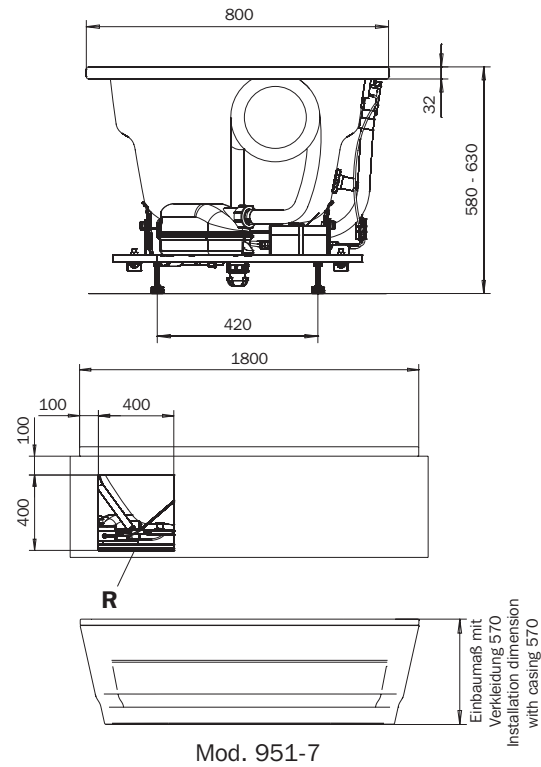

VAIO DUO OVAL – VIVO VITA

optional

MULTIVERSO
 siehe Seite 12
 see page 12

	Modell-Nr. Model No.	951	951-7
	Dimensionen Dimensions	1800 x 800 x 580-630 mm	1800 x 800 x 570 mm
	Gewicht Weight	67 kg	99 kg
	Nutzhalt Capacity	155 l	155 l
	Bodenbelastung Floor load	9,7 kg/cm ²	9,7 kg/cm ²
	Bodenbelastung Floor load	224,2 kg/m ²	248,7 kg/m ²
	Versandgewicht Shipping weight	103 kg	149 kg
	Versandmaße Shipping dimensions	2226 x 1044 x 742 mm	1880 x 950 x 920 mm