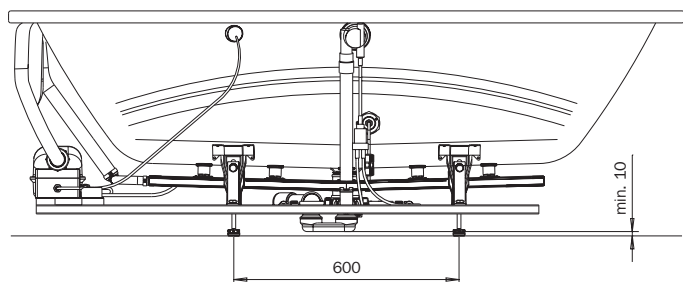

VAIO DUO – VIVO VITA

KALDEWEI

TECHNISCHE INFORMATION

optional

MULTIVERSO
 siehe Seite 12
 see page 12

	Modell-Nr. Model No.	950
	Dimensionen Dimensions	1800 x 800 x 580-630 mm
	Gewicht Weight	70 kg
	Nutzinhalt Capacity	185 l
	Bodenbelastung Floor load	9,8 kg/cm ²
	Bodenbelastung Floor load	205,0 kg/m ²
	Versandgewicht Shipping weight	99 kg
	Versandmaße Shipping dimensions	2226 x 1044 x 742 mm