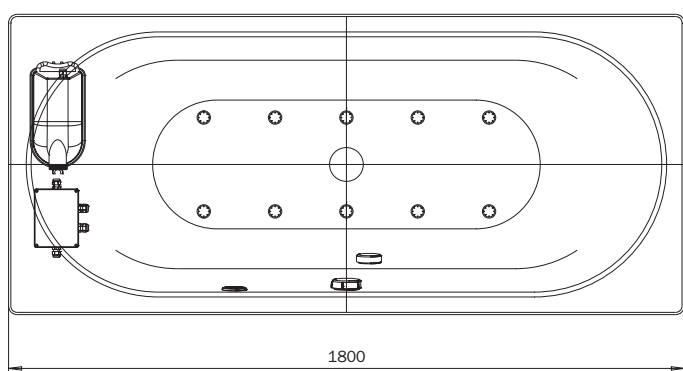

VAIO DUO – VIVO VITA

KALDEWEI

TECHNISCHE INFORMATION

optional

MULTIVERSO
 siehe Seite 12
 see page 12

	Modell-Nr. Model No.	950
	Dimensionen Dimensions	1800 x 800 x 580-630 mm
	Gewicht Weight	70 kg
	Nutzinhalt Capacity	185 l
	Bodenbelastung Floor load	9,8 kg/cm ²
	Bodenbelastung Floor load	205,0 kg/m ²
	Versandgewicht Shipping weight	99 kg
	Versandmaße Shipping dimensions	2226 x 1044 x 742 mm