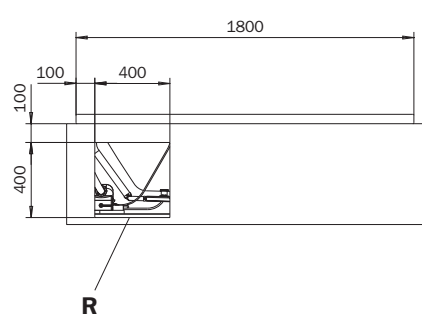

VAIO DUO – VIVO VITA

KALDEWEI

TECHNISCHE INFORMATION

optional

MULTIVERSO
 siehe Seite 12
 see page 12

	Modell-Nr. Model No.	950
	Dimensionen Dimensions	1800 x 800 x 580-630 mm
	Gewicht Weight	70 kg
	Nutzinhalt Capacity	185 l
	Bodenbelastung Floor load	9,8 kg/cm ²
	Bodenbelastung Floor load	205,0 kg/m ²
	Versandgewicht Shipping weight	99 kg
	Versandmaße Shipping dimensions	2226 x 1044 x 742 mm

- D
- GB
- F
- I
- E
- PRC

**Wannenmodelle
Bathtub models**

113.727 06/2010