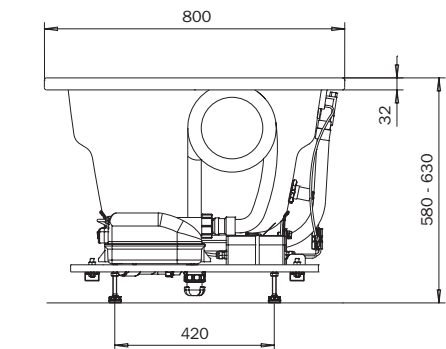

VAIO DUO – VIVO VITA

KALDEWEI

TECHNISCHE INFORMATION

optional

MULTIVERSO
 siehe Seite 12
 see page 12

	Modell-Nr. Model No.	950
	Dimensionen Dimensions	1800 x 800 x 580-630 mm
	Gewicht Weight	70 kg
	Nutzinhalt Capacity	185 l
	Bodenbelastung Floor load	9,8 kg/cm ²
	Bodenbelastung Floor load	205,0 kg/m ²
	Versandgewicht Shipping weight	99 kg
	Versandmaße Shipping dimensions	2226 x 1044 x 742 mm

- D
- GB
- F
- I
- E
- PRC

**Wannenmodelle
Bathtub models**

113.727 06/2010