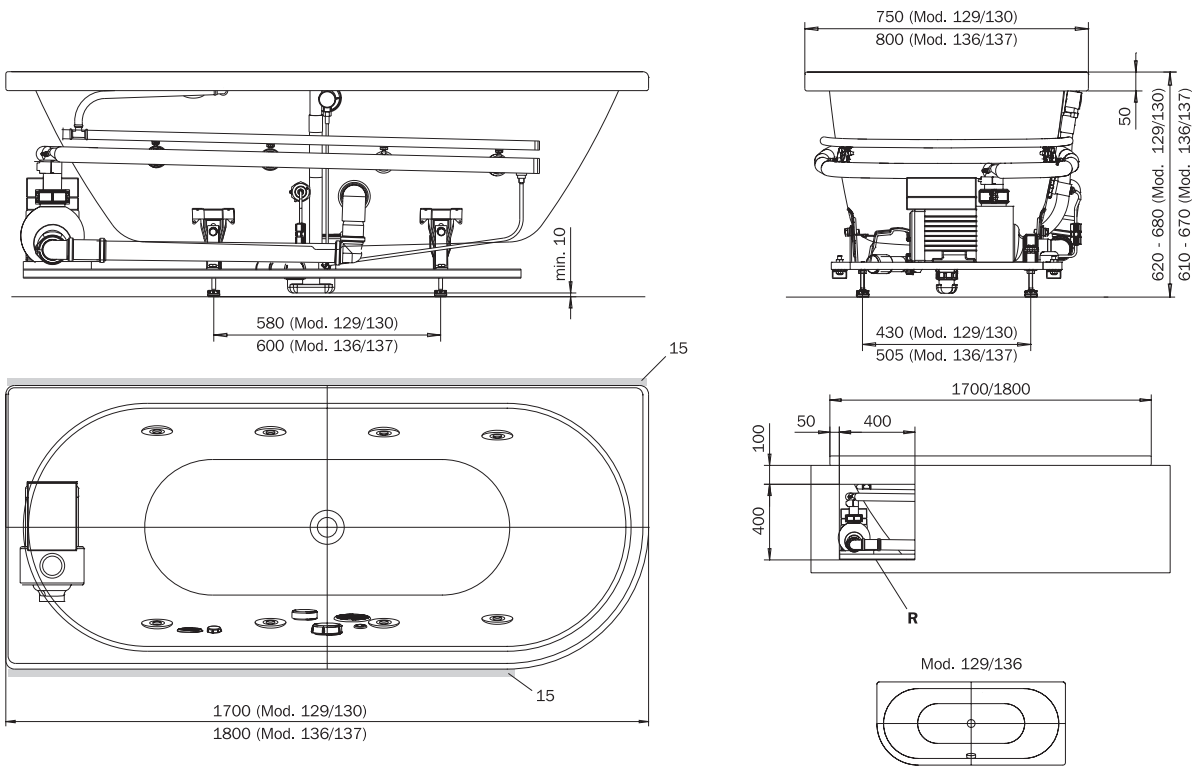

CENTRO DUO 1 - VIVO AQUA

optional
 Überstände der Systemkomponenten möglich
 MULTIVERSO empfohlen
 Projections of system components possible
 MULTIVERSO recommended
 MULTIVERSO
 siehe Seite 12
 see page 12

Modell-Nr. Model No.	129 links	130 rechts	136 links	137 rechts
Dimensionen Dimensions	1700 x 750 x 620-680 mm	1700 x 750 x 620-680 mm	1800 x 800 x 610-670 mm	1800 x 800 x 610-670 mm
Gewicht Weight	81 kg	81 kg	85 kg	85 kg
Nutzinhalt Capacity	158 l	158 l	195 l	195 l
Bodenbelastung Floor load	10,2 kg/cm ²	10,2 kg/cm ²	11,7 kg/cm ²	11,7 kg/cm ²
Bodenbelastung Floor load	246,8 kg/m ²	246,8 kg/m ²	249,3 kg/m ²	249,3 kg/m ²
Versandgewicht Shipping weight	117 kg	117 kg	121 kg	121 kg
Versandmaße Shipping dimensions	2226 x 1044 x 742 mm	2226 x 1044 x 742 mm	2226 x 1044 x 742 mm	2226 x 1044 x 742 mm

- D
- GB
- F
- I
- E
- PRC

Wannenmodelle
 Bathtub models