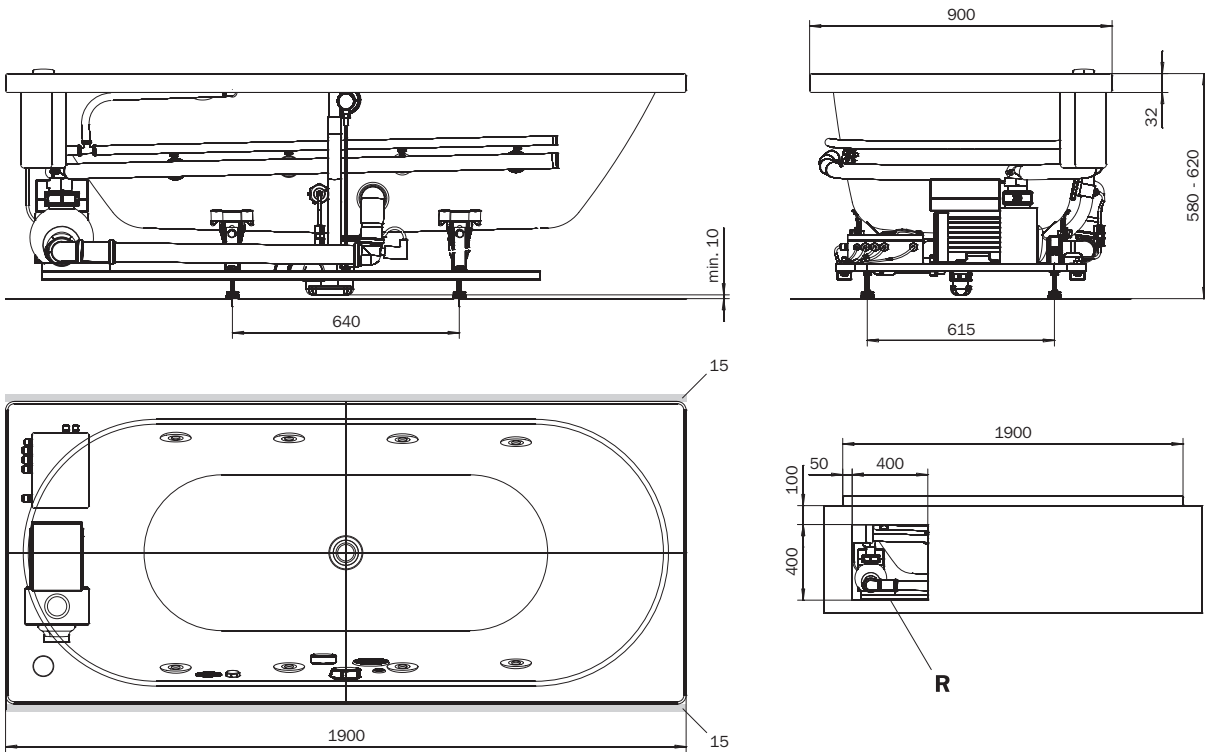

CLASSIC DUO – VIVO AQUA

optional
Überstände der Systemkomponenten möglich
MULTIVERSO empfohlen
Projections of system components possible
MULTIVERSO recommended
MULTIVERSO
siehe Seite 12
see page 12

	Modell-Nr. Model No.	114
	Dimensionen Dimensions	1700 x 700 x 580-620 mm
	Gewicht Weight	90 kg
	Nutzinhalt Capacity	213 l
	Bodenbelastung Floor load	12,4 kg/cm²
	Bodenbelastung Floor load	218,1 kg/m²
	Versandgewicht Shipping weight	119 kg
	Versandmaße Shipping dimensions	2226 x 1044 x 742 mm

Fertigungstechnische Änderungen und Toleranzen vorbehalten. / Subject to technical alterations and tolerances.
Beachten Sie die technische Hinweise (siehe Seite 14 ff.). / Please observe the technical notes (see pages 14 et seq.).

- D
- GB
- F
- I
- E
- PRC

Wannenmodelle
Bathtub models

113.727 06/2010