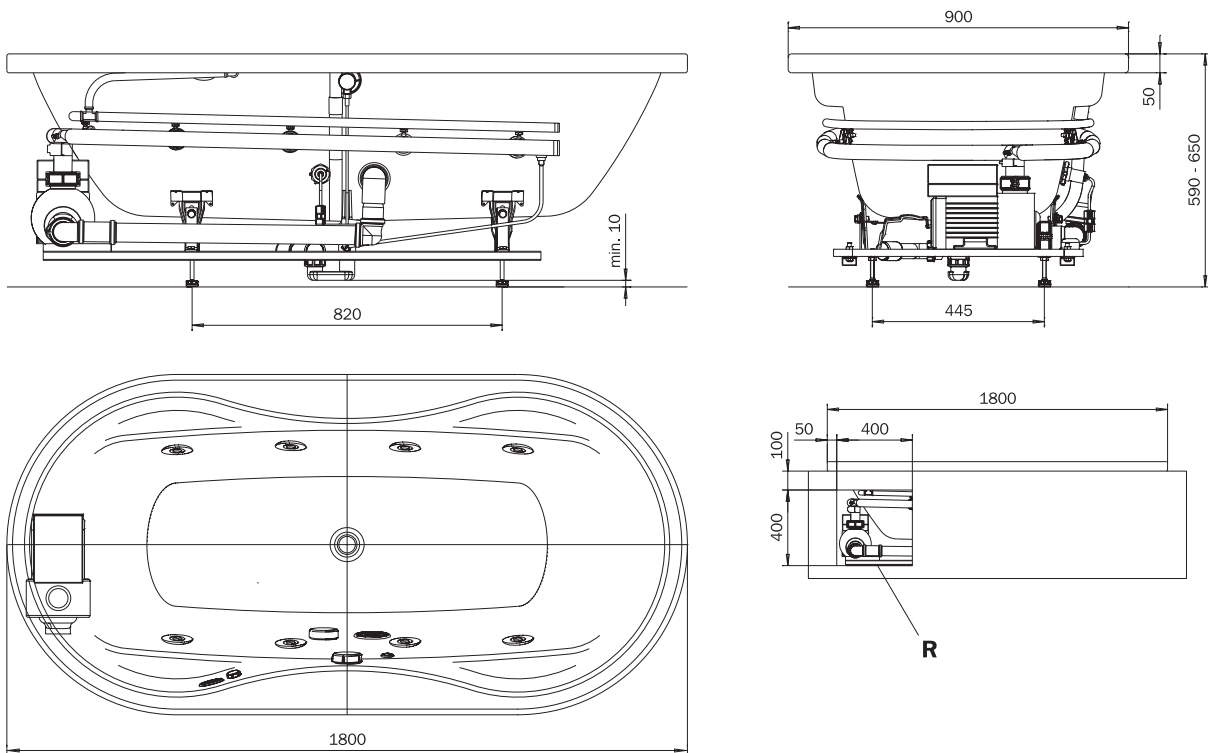

MEGA DUO OVAL – VIVO AQUA

optional

MULTIVERSO
siehe Seite 12
see page 12

Modell-Nr.
Model No. 184

Dimensionen
Dimensions 1800 x 900
x 590-650 mm

Gewicht
Weight 84 kg

Nutzinhalt
Capacity 186 l

Bodenbelastung
Floor load 11,3 kg/cm²

Bodenbelastung
Floor load 235,1 kg/m²

Versandgewicht
Shipping weight 120 kg

Versandmaße
Shipping dimensions 2226 x 1044
x 742 mm

Fertigungstechnische Änderungen und Toleranzen vorbehalten. / Subject to technical alterations and tolerances.
Beachten Sie die technische Hinweise (siehe Seite 14 ff.). / Please observe the technical notes (see pages 14 et seq.).

- D
- GB
- F
- I
- E
- PRC

Wannenmodelle
Bathtub models