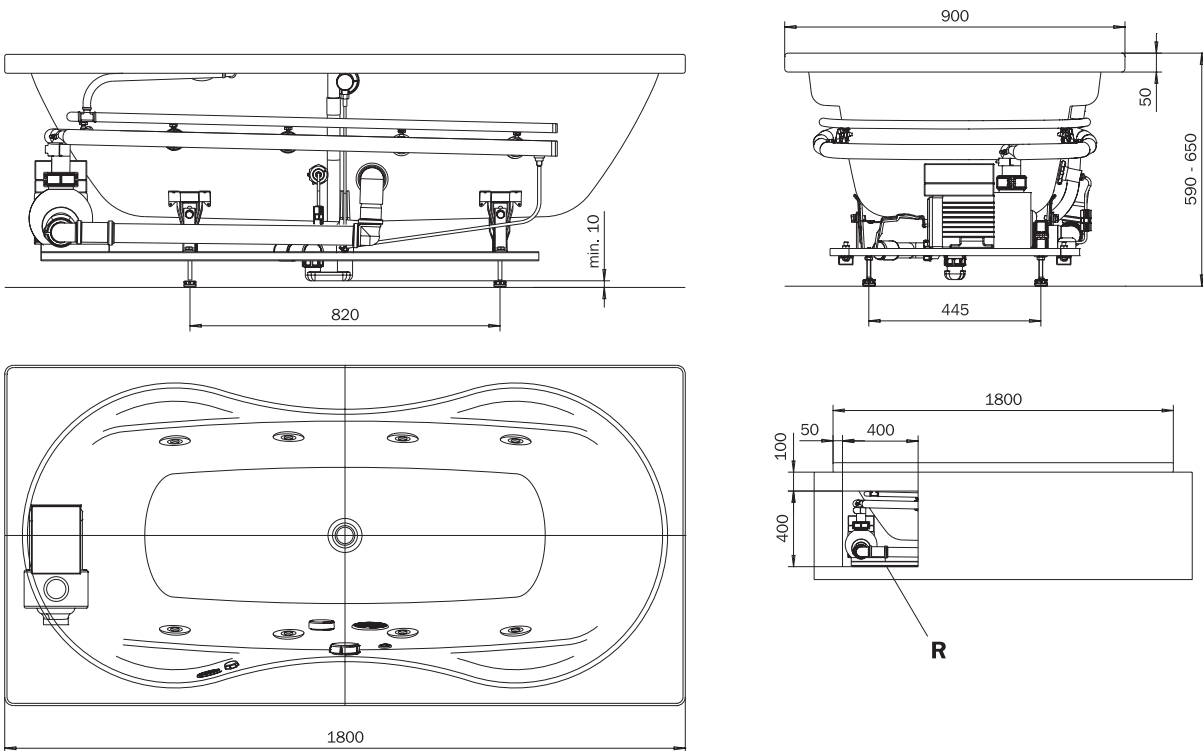

MEGA DUO – VIVO AQUA

optional

MULTIVERSO
siehe Seite 12
see page 12

	Modell-Nr. Model No.	180
	Dimensionen Dimensions	1800 x 900 x 590-650 mm
	Gewicht Weight	89 kg
	Nutzinhalt Capacity	186 l
	Bodenbelastung Floor load	11,5 kg/cm ²
	Bodenbelastung Floor load	213,0 kg/m ²
	Versandgewicht Shipping weight	118 kg
	Versandmaße Shipping dimensions	2226 x 1044 x 742 mm

- D
- GB
- F
- I
- E
- PRC

Wannenmodelle
Bathtub models