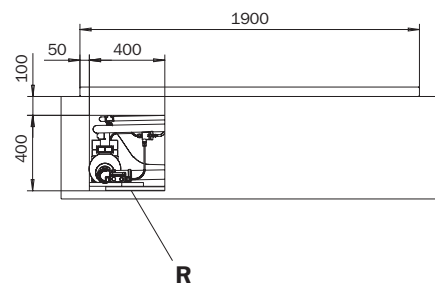

CLASSIC DUO – VIVO AQUA ECO

Überstände der Systemkomponenten möglich
MULTIVERSO empfohlen
Projections of system components possible
MULTIVERSO recommended

optional

MULTIVERSO
siehe Seite 12
see page 12

Modell-Nr.
Model No. 114

Dimensionen
Dimensions 1900 x 900
x 610-620 mm

Gewicht
Weight 85 kg

Nutzhalt
Capacity 213 l

Bodenbelastung
Floor load 12,3 kg/cm²

Bodenbelastung
Floor load 215,2 kg/m²

Versandgewicht
Shipping weight 114 kg

Versandmaße
Shipping dimensions 2226 x 1044
x 742 mm

Fertigungstechnische Änderungen und Toleranzen vorbehalten. / Subject to technical alterations and tolerances.
Beachten Sie die technische Hinweise (siehe Seite 14 ff.). / Please observe the technical notes (see pages 14 et seq.).