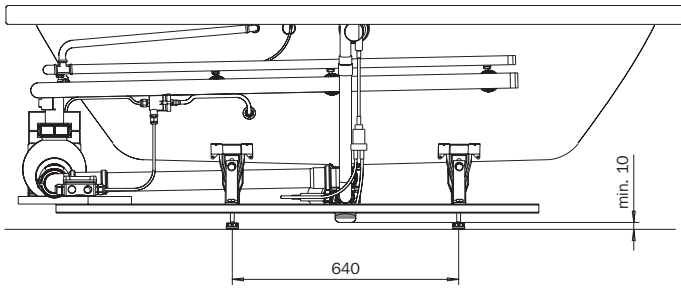

CLASSIC DUO – VIVO AQUA ECO

Überstände der Systemkomponenten möglich
MULTIVERSO empfohlen
Projections of system components possible
MULTIVERSO recommended

optional

MULTIVERSO
siehe Seite 12
see page 12

Modell-Nr.
Model No. 114

Dimensionen
Dimensions 1900 x 900
x 610-620 mm

Gewicht
Weight 85 kg

Nutzhalt
Capacity 213 l

Bodenbelastung
Floor load 12,3 kg/cm²

Bodenbelastung
Floor load 215,2 kg/m²

Versandgewicht
Shipping weight 114 kg

Versandmaße
Shipping dimensions 2226 x 1044
x 742 mm

Fertigungstechnische Änderungen und Toleranzen vorbehalten. / Subject to technical alterations and tolerances.
Beachten Sie die technische Hinweise (siehe Seite 14 ff.). / Please observe the technical notes (see pages 14 et seq.).