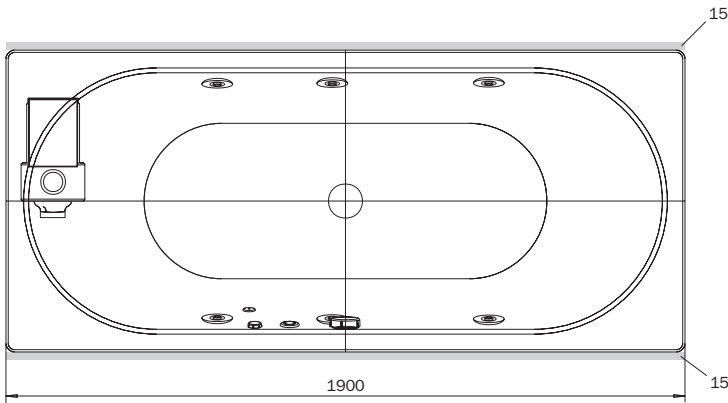

CLASSIC DUO – VIVO AQUA ECO

Überstände der Systemkomponenten möglich
MULTIVERSO empfohlen
Projections of system components possible
MULTIVERSO recommended

optional

MULTIVERSO
siehe Seite 12
see page 12

Modell-Nr.
Model No. 114

Dimensionen
Dimensions 1900 x 900
x 610-620 mm

Gewicht
Weight 85 kg

Nutzhalt
Capacity 213 l

Bodenbelastung
Floor load 12,3 kg/cm²

Bodenbelastung
Floor load 215,2 kg/m²

Versandgewicht
Shipping weight 114 kg

Versandmaße
Shipping dimensions 2226 x 1044
x 742 mm

Fertigungstechnische Änderungen und Toleranzen vorbehalten. / Subject to technical alterations and tolerances.
Beachten Sie die technische Hinweise (siehe Seite 14 ff.). / Please observe the technical notes (see pages 14 et seq.).