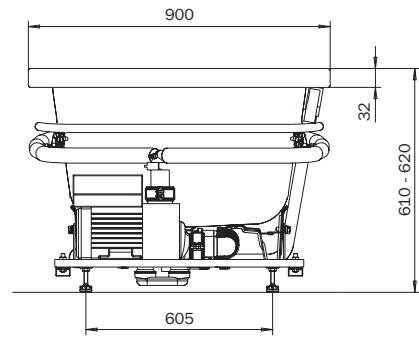

CLASSIC DUO – VIVO AQUA ECO

Überstände der Systemkomponenten möglich
MULTIVERSO empfohlen
Projections of system components possible
MULTIVERSO recommended

optional

MULTIVERSO
siehe Seite 12
see page 12

Modell-Nr.
Model No. 114

Dimensionen
Dimensions 1900 x 900
x 610-620 mm

Gewicht
Weight 85 kg

Nutzhalt
Capacity 213 l

Bodenbelastung
Floor load 12,3 kg/cm²

Bodenbelastung
Floor load 215,2 kg/m²

Versandgewicht
Shipping weight 114 kg

Versandmaße
Shipping dimensions 2226 x 1044
x 742 mm

Fertigungstechnische Änderungen und Toleranzen vorbehalten. / Subject to technical alterations and tolerances.
Beachten Sie die technische Hinweise (siehe Seite 14 ff.). / Please observe the technical notes (see pages 14 et seq.).