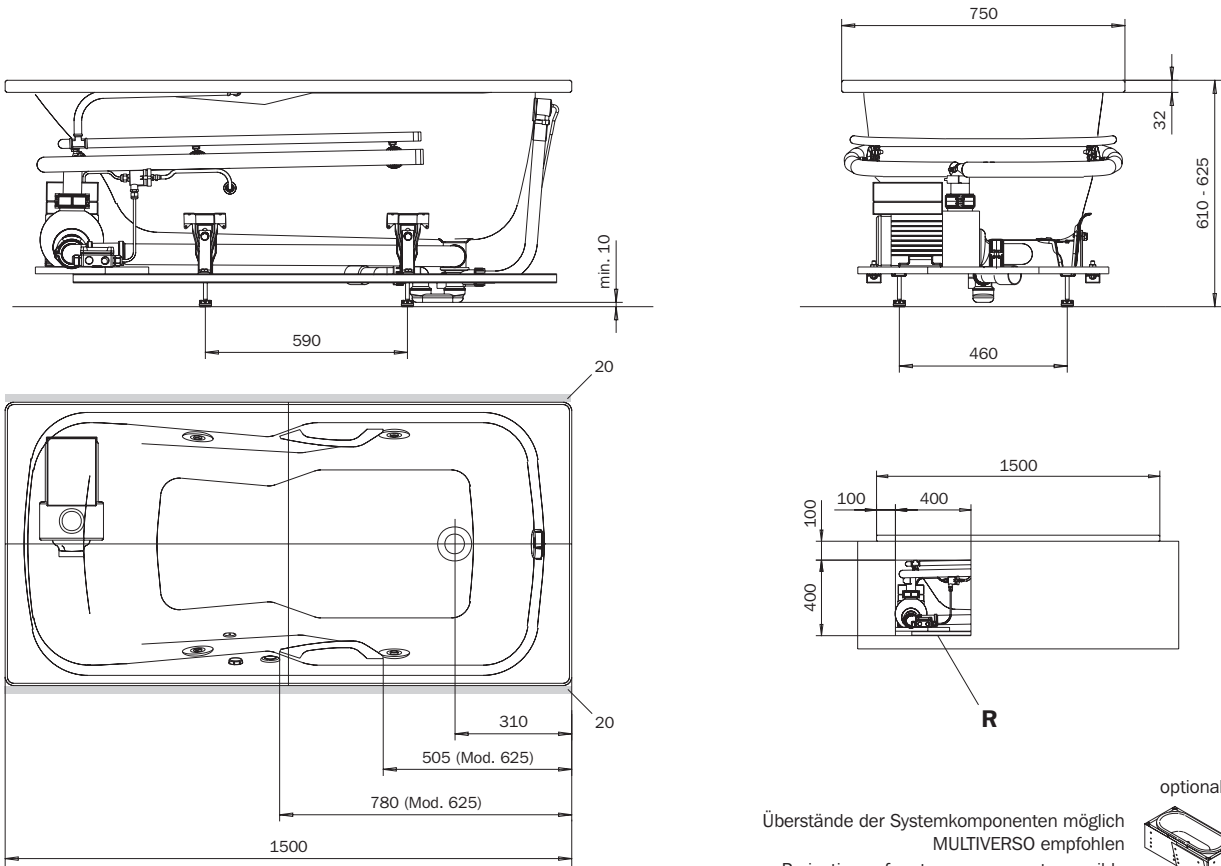

DYNA SET/DYNA SET STAR – VIVO AQUA ECO

optional
Überstände der Systemkomponenten möglich
MULTIVERSO empfohlen
Projections of system components possible
MULTIVERSO recommended
MULTIVERSO
siehe Seite 12
see page 12

	Modell-Nr. Model No.	624/625*
	Dimensionen Dimensions	1500 x 750 x 610-625 mm
	Gewicht Weight	69 kg
	Nutzhalt Capacity	133 l
	Bodenbelastung Floor load	9,1 kg/cm²
	Bodenbelastung Floor load	241,8 kg/m²
	Versandgewicht Shipping weight	98 kg
	Versandmaße Shipping dimensions	2226 x 1044 x 742 mm

Fertigungstechnische Änderungen und Toleranzen vorbehalten. / Subject to technical alterations and tolerances.
Beachten Sie die technische Hinweise (siehe Seite 14 ff.). / Please observe the technical notes (see pages 14 et seq.).
* = für Griffmontage / For mounting handles

- D
- GB
- F
- I
- E
- PRC

Wannenmodelle
Bathtub models

113.727 06/2010