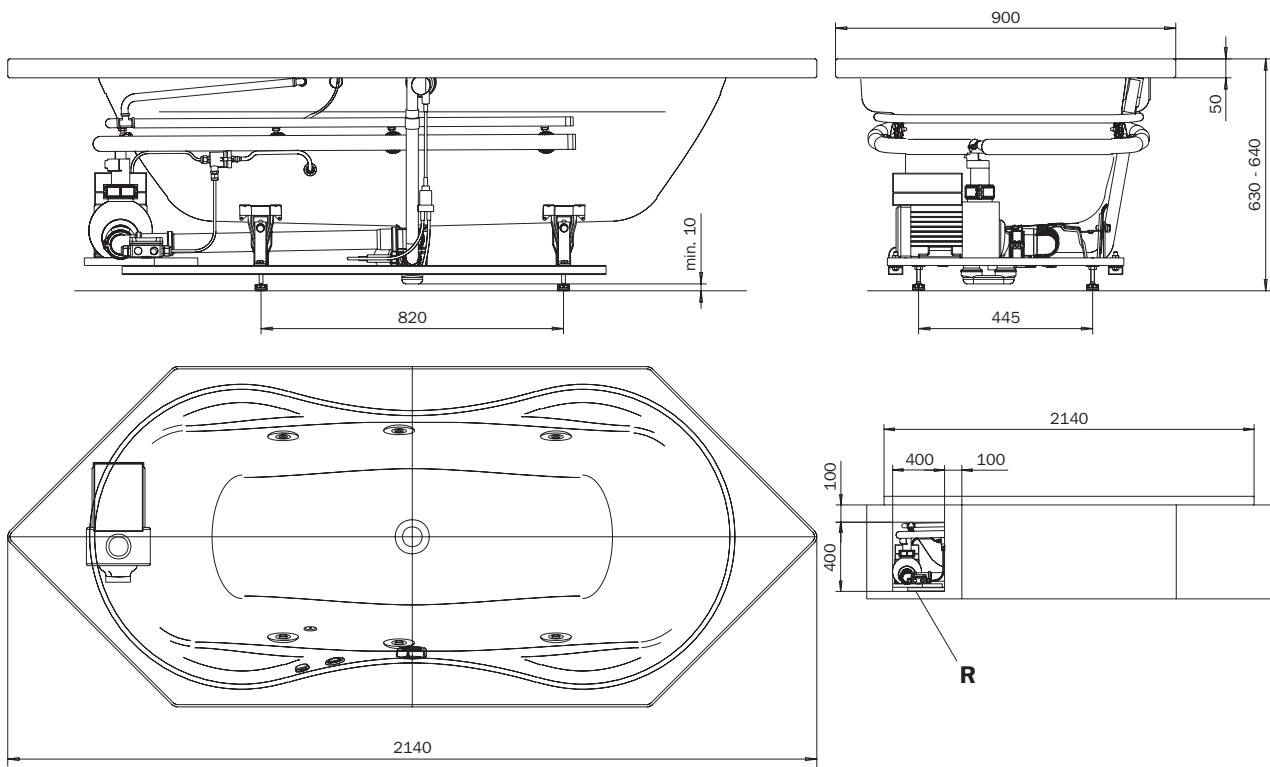

MEGA DUO 6 - VIVO AQUA ECO

optional

MULTIVERSO
siehe Seite 12
see page 12

- D
- GB
- F
- I
- E
- PRC

**Wannenmodelle
Bathtub models**

	Modell-Nr. Model No.	182
	Dimensionen Dimensions	2140 x 900 x 630-640 mm
	Gewicht Weight	84 kg
	Nutzhalt Capacity	186 l
	Bodenbelastung Floor load	11,3 kg/cm ²
	Bodenbelastung Floor load	222,2 kg/m ²
	Versandgewicht Shipping weight	139 kg
	Versandmaße Shipping dimensions	2230 x 1020 x 920 mm