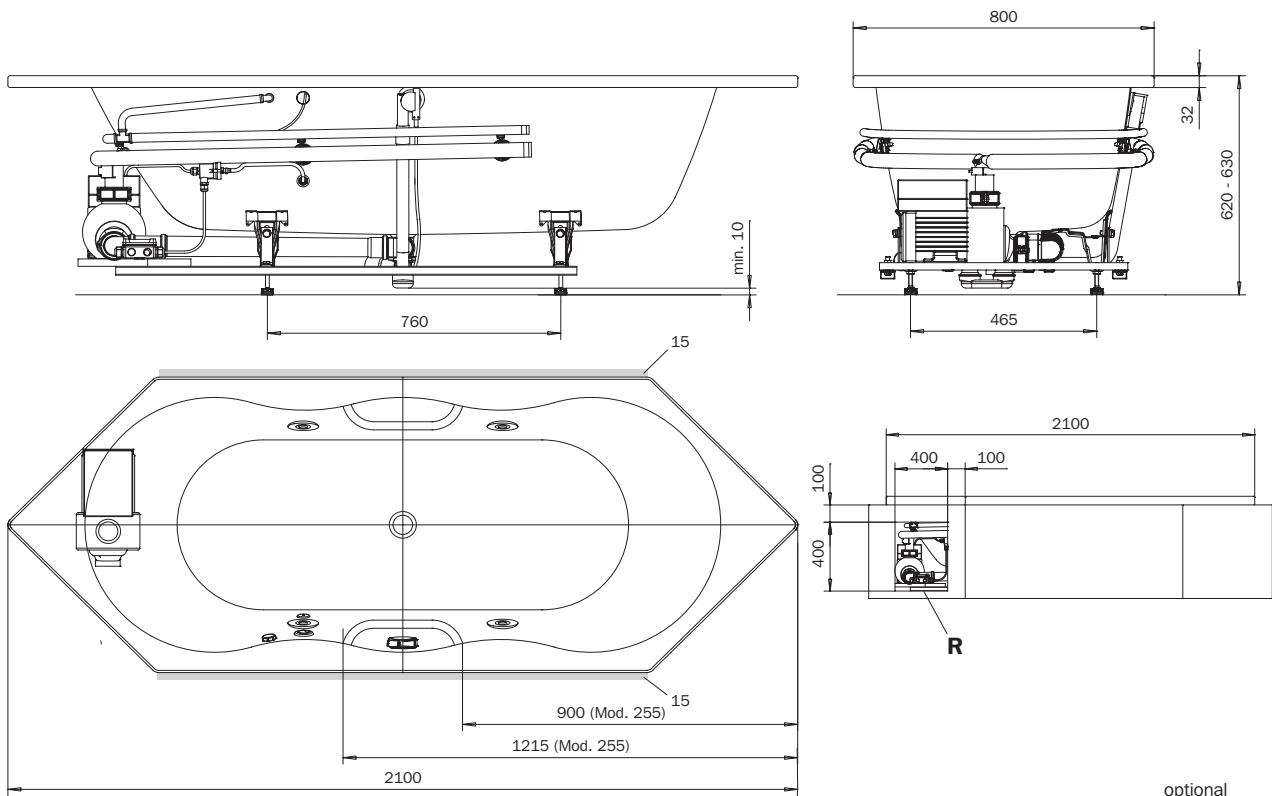

NOVOLA DUO 6/NOVOLA DUO 6 STAR - VIVO AQUA ECO

Überstände der Systemkomponenten möglich
MULTIVERSO empfohlen
Projections of system components possible
MULTIVERSO recommended

optional

MULTIVERSO
siehe Seite 12
see page 12

	Modell-Nr. Model No.	254/255*
	Dimensionen Dimensions	2100 x 800 x 620-630 mm
	Gewicht Weight	78 kg
	Nutzhalt Capacity	197 l
	Bodenbelastung Floor load	11,5 kg/cm²
	Bodenbelastung Floor load	250,8 kg/m²
	Versandgewicht Shipping weight	133 kg
	Versandmaße Shipping dimensions	2230 x 1020 x 920 mm

Fertigungstechnische Änderungen und Toleranzen vorbehalten. / Subject to technical alterations and tolerances.

Beachten Sie die technische Hinweise (siehe Seite 14 ff.). / Please observe the technical notes (see pages 14 et seq.).

* = für Griffmontage / For mounting handles

- D
- GB
- F
- I
- E
- PRC

Wannenmodelle
Bathtub models