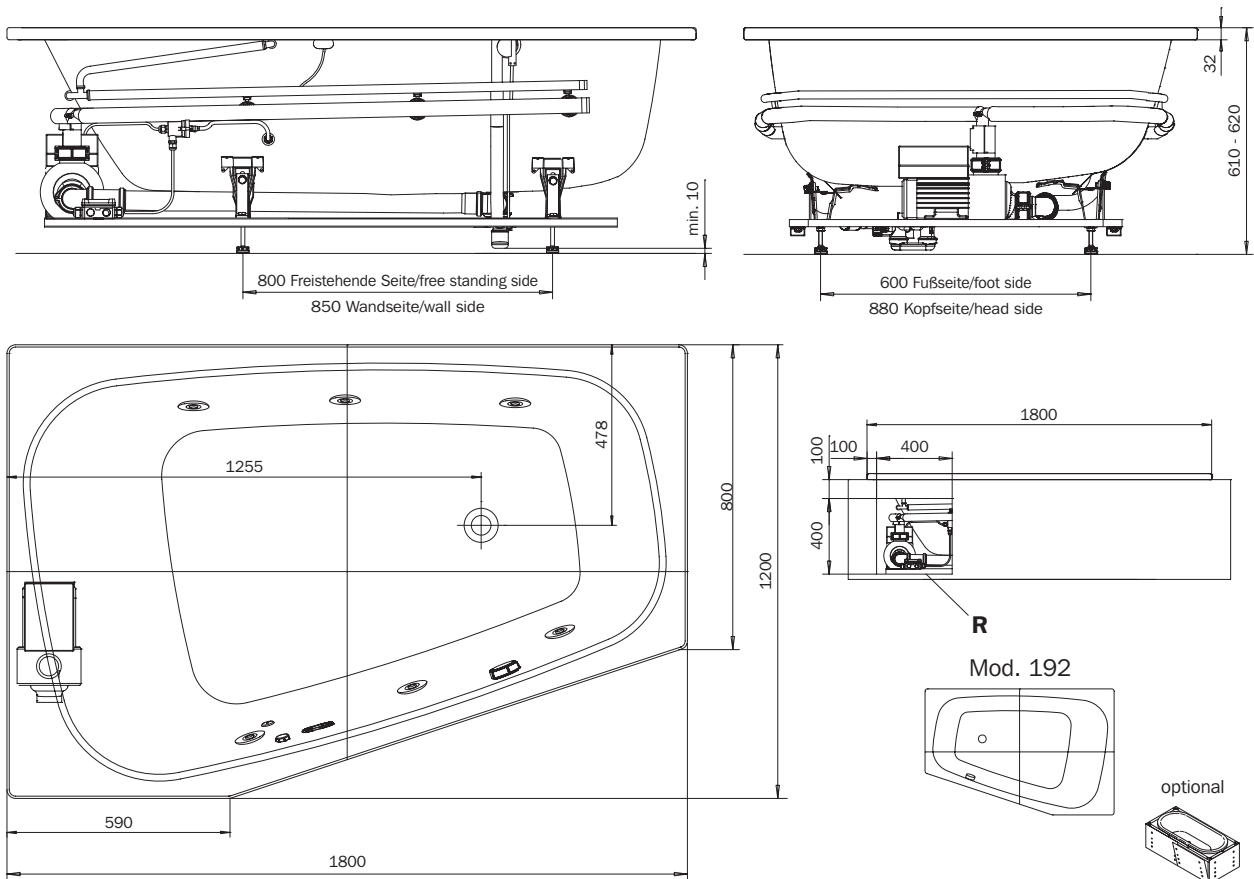

PLAZA DUO – VIVO AQUA ECO

optional

MULTIVERSO
 siehe Seite 12
 see page 12

- D
- GB
- F
- I
- E
- PRC

**Wannenmodelle
Bathtub models**

	Modell-Nr. Model No.	190 rechts	192 links
	Dimensionen Dimensions	1800 x 1200 x 610-620 mm	1800 x 1200 x 610-620 mm
	Gewicht Weight	90 kg	90 kg
	Nutzhalt Capacity	273 l	273 l
	Bodenbelastung Floor load	14,4 kg/cm ²	14,4 kg/cm ²
	Bodenbelastung Floor load	225,9 kg/m ²	225,9 kg/m ²
	Versandgewicht Shipping weight	145 kg	145 kg
	Versandmaße Shipping dimensions	1880 x 1320 x 920 mm	1880 x 1320 x 920 mm