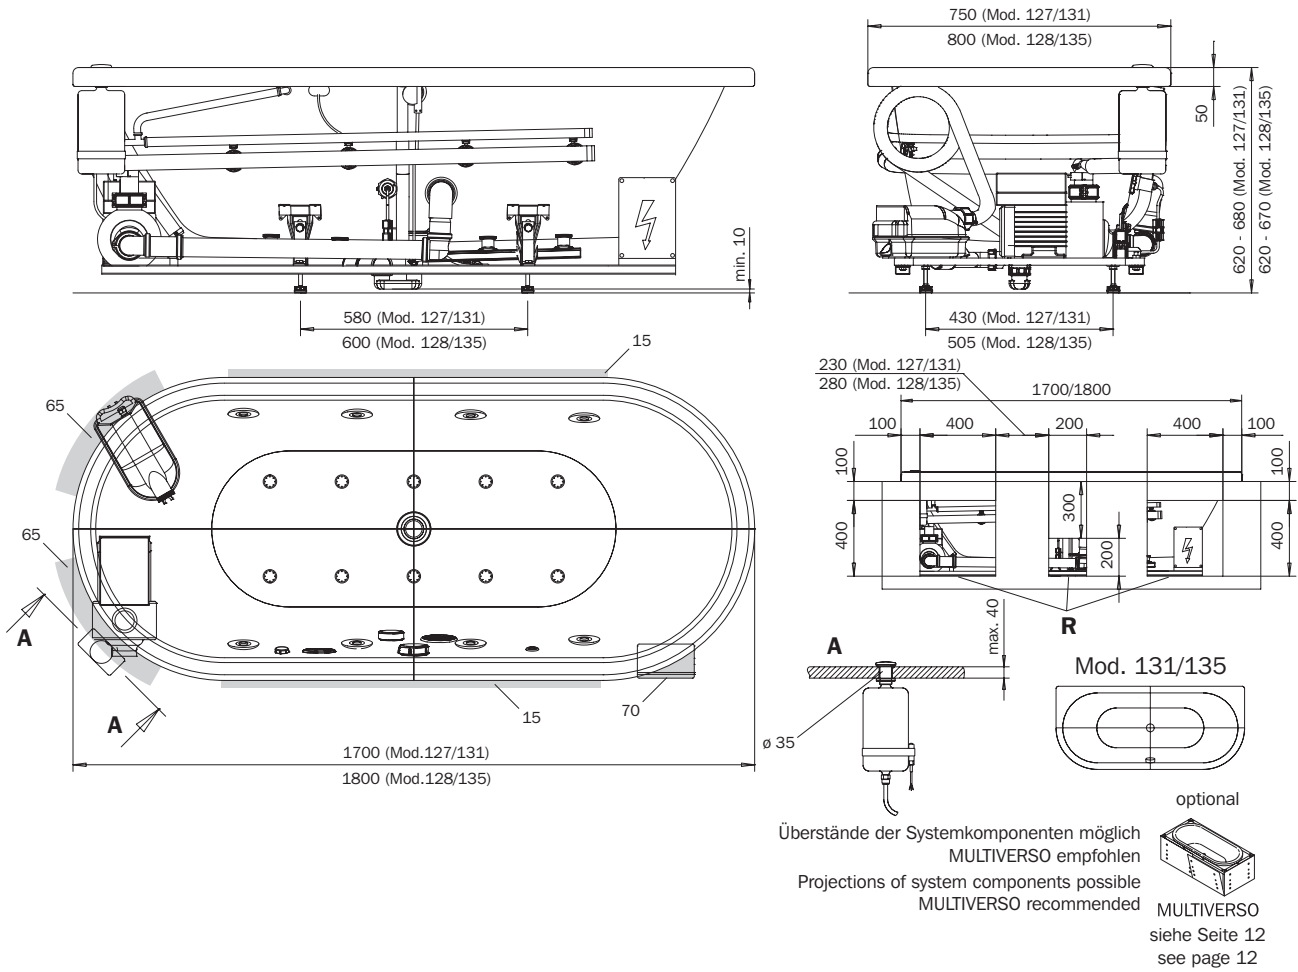

CENTRO DUO OVAL/CENTRO DUO 2 - VIVO VARIO ECO

- D
- GB
- F
- I
- E
- PRC

**Wannenmodelle
Bathtub models**

	Modell-Nr. Model No.	127	128	131	135
	Dimensionen Dimensions	1700 x 750 x 620-680 mm	1800 x 800 x 620-670 mm	1700 x 750 x 620-680 mm	1800 x 800 x 620-670 mm
	Gewicht Weight	98 kg	102 kg	100 kg	102 kg
	Nutzhalt Capacity	156 l	195 l	156 l	195 l
	Bodenbelastung Floor load	10,8 kg/cm ²	12,2 kg/cm ²	10,9 kg/cm ²	12,2 kg/cm ²
	Bodenbelastung Floor load	280,8 kg/m ²	282,3 kg/m ²	268,8 kg/m ²	267,7 kg/m ²
	Versandgewicht Shipping weight	134 kg	138 kg	136 kg	138 kg
	Versandmaße Shipping dimensions	2226 x 1044 x 742 mm	2226 x 1044 x 742 mm	2226 x 1044 x 742 mm	2226 x 1044 x 742 mm

Fertigungstechnische Änderungen und Toleranzen vorbehalten. / Subject to technical alterations and tolerances.
 Beachten Sie die technische Hinweise (siehe Seite 14 ff.). / Please observe the technical notes (see pages 14 et seq.).
 A = Öffnung für Befestigung der Desinfektionseinrichtung / Opening to mount the disinfection equipment