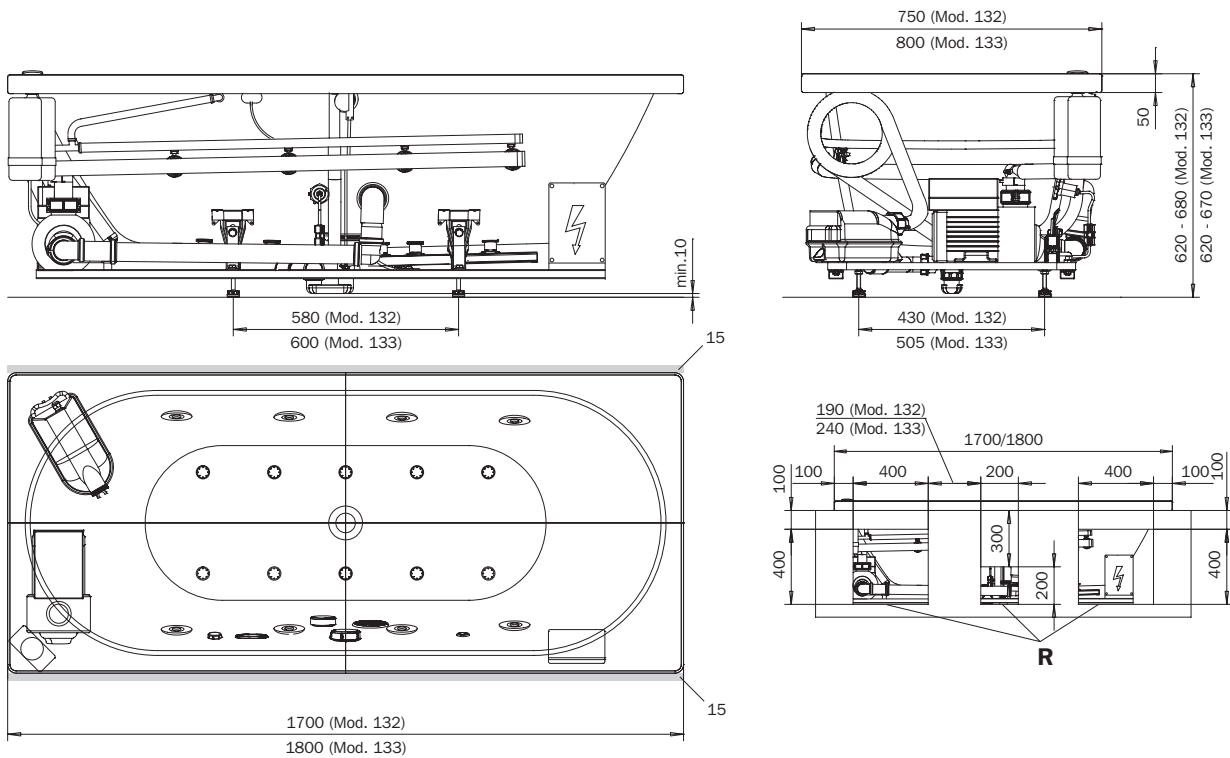

CENTRO DUO – VIVO VARIO ECO

optional
Überstände der Systemkomponenten möglich
MULTIVERSO empfohlen
Projections of system components possible
MULTIVERSO recommended
MULTIVERSO
siehe Seite 12
see page 12

	Modell-Nr. Model No.	132	133
	Dimensionen Dimensions	1700 x 750 x 620-680 mm	1800 x 800 x 620-670 mm
	Gewicht Weight	101 kg	107 kg
	Nutzhalt Capacity	156 l	195 l
	Bodenbelastung Floor load	10,9 kg/cm²	12,4 kg/cm²
	Bodenbelastung Floor load	274,8 kg/m²	258,3 kg/m²
	Versandgewicht Shipping weight	130 kg	136 kg
	Versandmaße Shipping dimensions	2226 x 1044 x 742 mm	2226 x 1044 x 742 mm

Fertigungstechnische Änderungen und Toleranzen vorbehalten. / Subject to technical alterations and tolerances.
Beachten Sie die technische Hinweise (siehe Seite 14 ff.). / Please observe the technical notes (see pages 14 et seq.).

- D
- GB
- F
- I
- E
- PRC

**Wannenmodelle
Bathtub models**