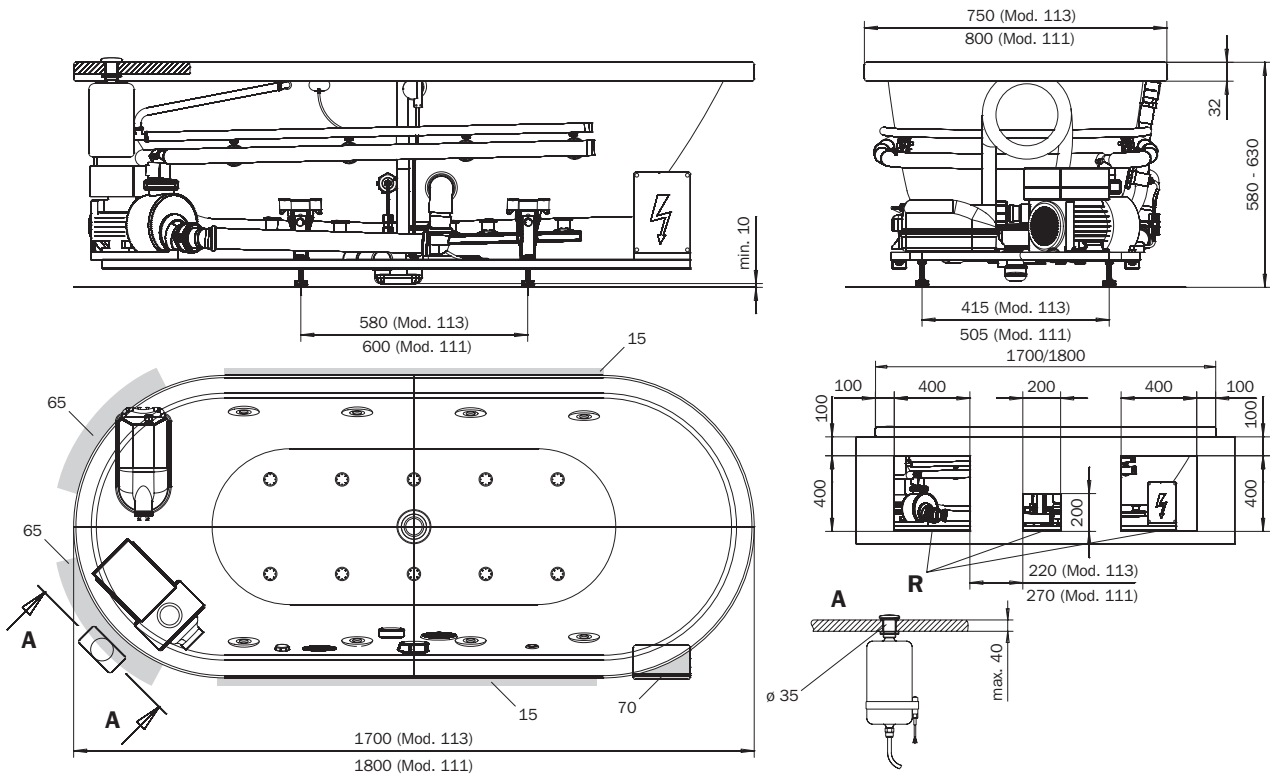

CLASSIC DUO OVAL – VIVO VARIO ECO

optional
Überstände der Systemkomponenten möglich
MULTIVERSO empfohlen
Projections of system components possible
MULTIVERSO recommended
MULTIVERSO
siehe Seite 12
see page 12

	Modell-Nr. Model No.	111	113
	Dimensionen Dimensions	1800 x 800 x 580-630 mm	1700 x 750 x 580-630 mm
	Gewicht Weight	99 kg	93 kg
	Nutzhalt Capacity	158 l	124 l
	Bodenbelastung Floor load	10,9 kg/cm²	9,6 kg/cm²
	Bodenbelastung Floor load	251,2 kg/m²	248,9 kg/m²
	Versandgewicht Shipping weight	135 kg	129 kg
	Versandmaße Shipping dimensions	2226 x 1044 x 742 mm	2226 x 1044 x 742 mm

Fertigungstechnische Änderungen und Toleranzen vorbehalten. / Subject to technical alterations and tolerances.
Beachten Sie die technische Hinweise (siehe Seite 14 ff.). / Please observe the technical notes (see pages 14 et seq.).
A = Öffnung für Befestigung der Desinfektionseinrichtung / Opening to mount the disinfection equipment

- D
- GB
- F
- I
- E
- PRC

Wannenmodelle
Bathtub models