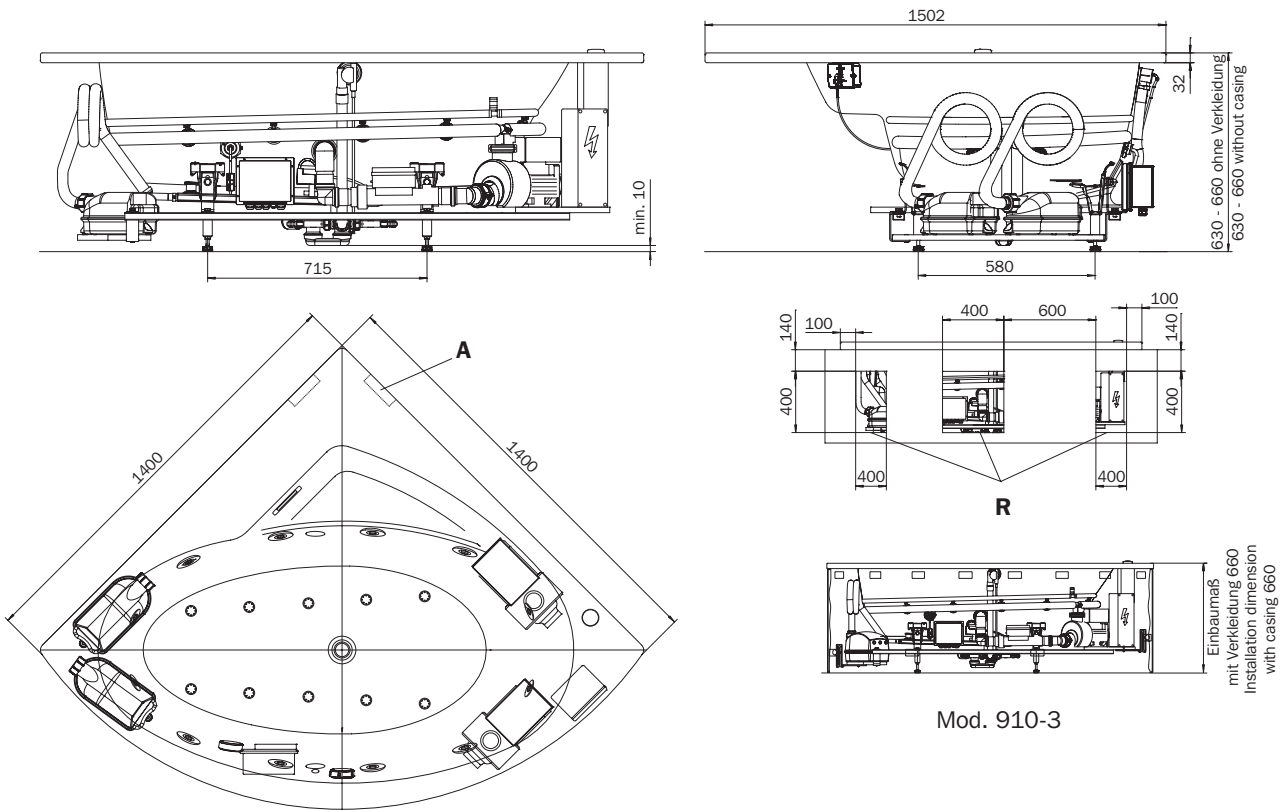

PUNTA DUO 3 - VIVO VARIO PLUS

- D
- GB
- F
- I
- E
- PRC

Wannenmodelle
Bathtub models

	Modell-Nr. Model No.	910
	Dimensionen Dimensions	1400 x 1400 x 630-660 mm
	Gewicht Weight	123 kg
	Nutzhalt Capacity	223 l
	Bodenbelastung Floor load	13,9 kg/cm ²
	Bodenbelastung Floor load	243,3 kg/m ²
	Versandgewicht Shipping weight	174 kg
	Versandmaße Shipping dimensions	1500 x 1500 x 920 mm

Fertigungstechnische Änderungen und Toleranzen vorbehalten. / Subject to technical alterations and tolerances.
 Beachten Sie die technische Hinweise (siehe Seite 14 ff.). / Please observe the technical notes (see pages 14 et seq.).
 A = Position für zusätzliche Auflageleisten. / Position for additional supporting strips.