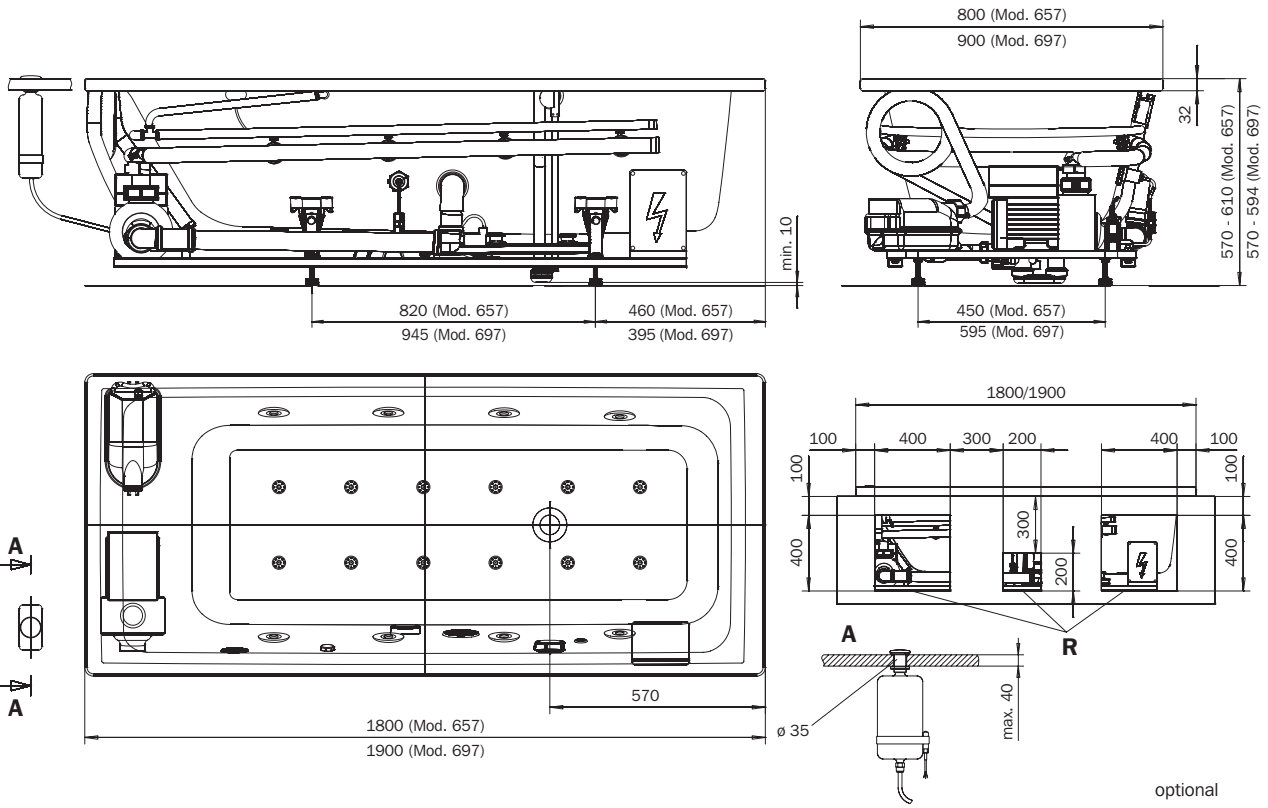

PURO – VIVO VARIO ECO

MULTIVERSO nicht möglich bei Systemen mit optionaler Desinfektionseinrichtung
MULTIVERSO is not possible with systems with optional disinfection equipment

optional

MULTIVERSO siehe Seite 12
see page 12

	Modell-Nr. Model No.	657	697
	Dimensionen Dimensions	1800 x 800 x 570-610 mm	1900 x 900 x 570-594 mm
	Gewicht Weight	104 kg	114 kg
	Nutzhalt Capacity	170 l	230 l
	Bodenbelastung Floor load	11,5 kg/cm²	13,8 kg/cm²
	Bodenbelastung Floor load	239,1 kg/m²	242,2 kg/m²
	Versandgewicht Shipping weight	133 kg	143 kg
	Versandmaße Shipping dimensions	2226 x 1044 x 742 mm	2226 x 1044 x 742 mm

Fertigungstechnische Änderungen und Toleranzen vorbehalten / Subject to technical alterations and tolerances
Beachten Sie die technische Hinweise (siehe Seite 14 ff.) / Please observe the technical notes (see pages 14 et seq.)
A = Öffnung für Befestigung der Desinfektionseinrichtung / Opening to mount the disinfection equipment

- D
- GB
- F
- I
- E
- PRC

**Wannenmodelle
Bathtub models**