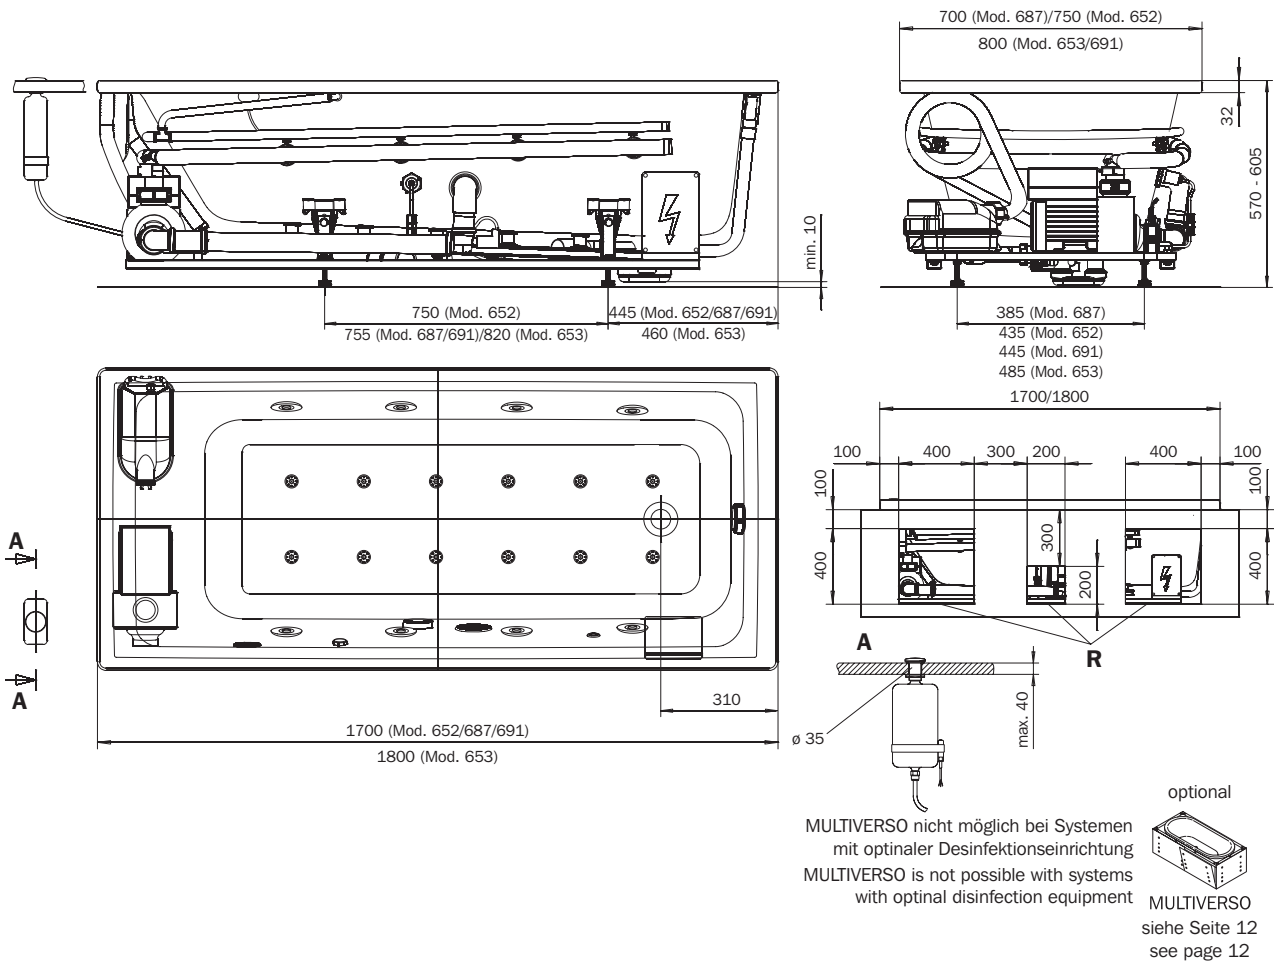

PURO – VIVO VARIO ECO

- D
- GB
- F
- I
- E
- PRC

**Wannenmodelle
Bathtub models**

	Modell-Nr. Model No.	652	653	687	691
	Dimensionen Dimensions	1700 x 750 x 570-605 mm	1800 x 800 x 570-605 mm	1700 x 700 x 570-605 mm	1700 x 800 x 570-605 mm
	Gewicht Weight	99 kg	104 kg	98 kg	102 kg
	Nutzhalt Capacity	137 l	170 l	122 l	141 l
	Bodenbelastung Floor load	10,2 kg/cm ²	11,5 kg/cm ²	9,7 kg/cm ²	10,4 kg/cm ²
	Bodenbelastung Floor load	240,2 kg/m ²	239,1 kg/m ²	243,7 kg/m ²	229,8 kg/m ²
	Versandgewicht Shipping weight	128 kg	133 kg	127 kg	131 kg
	Versandmaße Shipping dimensions	2226 x 1044 x 742 mm	2226 x 1044 x 742 mm	2226 x 1044 x 742 mm	2226 x 1044 x 742 mm

Fertigungstechnische Änderungen und Toleranzen vorbehalten. / Subject to technical alterations and tolerances.
 Beachten Sie die technische Hinweise (siehe Seite 14 ff.). / Please observe the technical notes (see pages 14 et seq.).
 A = Öffnung für Befestigung der Desinfektionseinrichtung / Opening to mount the disinfection equipment