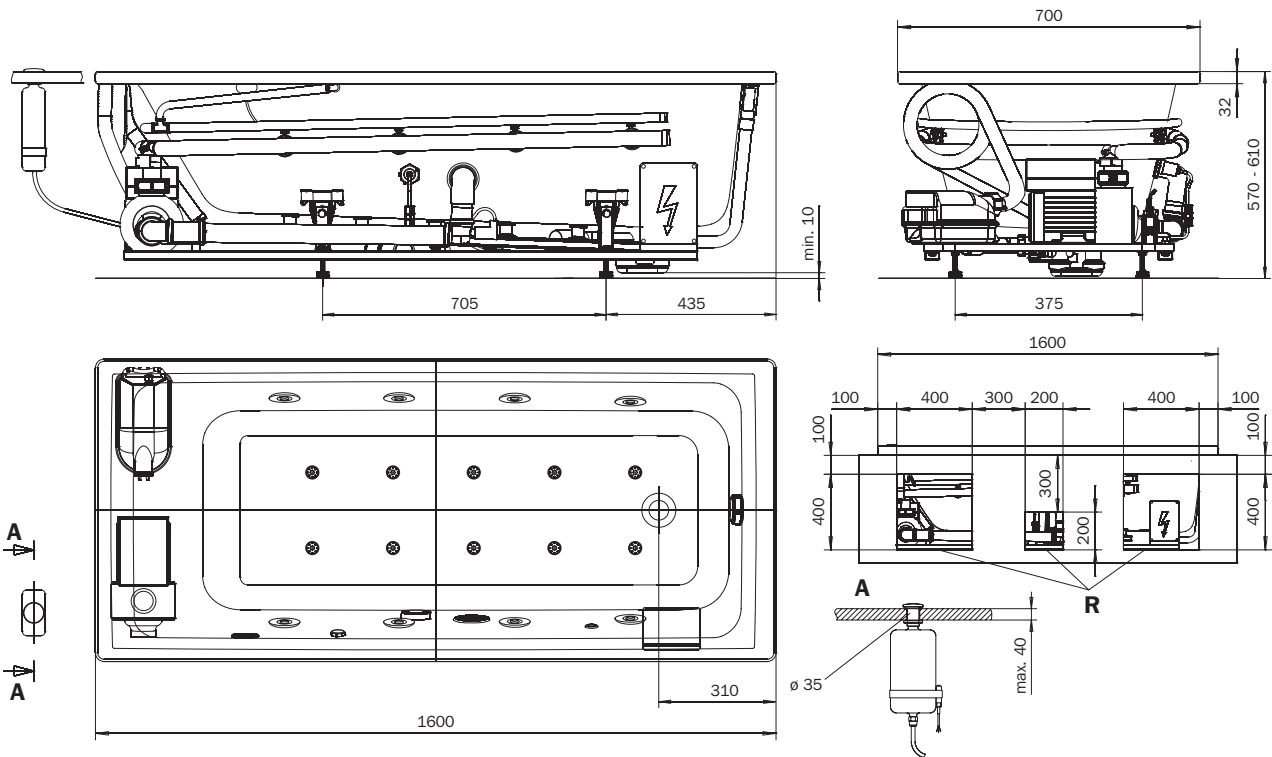

PURO – VIVO VARIO ECO

optional
MULTIVERSO nicht möglich bei Systemen mit optionaler Desinfektionseinrichtung
MULTIVERSO is not possible with systems with optimal disinfection equipment
MULTIVERSO siehe Seite 12 see page 12

	Modell-Nr. Model No.	683
	Dimensionen Dimensions	1600 x 700 x 570-610 mm
	Gewicht Weight	95 kg
	Nutzhalt Capacity	105 l
	Bodenbelastung Floor load	9,0 kg/cm²
	Bodenbelastung Floor load	240,6 kg/m²
	Versandgewicht Shipping weight	124 kg
	Versandmaße Shipping dimensions	2226 x 1044 x 742 mm

Fertigungstechnische Änderungen und Toleranzen vorbehalten. / Subject to technical alterations and tolerances.
Beachten Sie die technische Hinweise (siehe Seite 14 ff.). / Please observe the technical notes (see pages 14 et seq.).
A = Öffnung für Befestigung der Desinfektionseinrichtung / Opening to mount the disinfection equipment

- D
- GB
- F
- I
- E
- PRC

Wannenmodelle
Bathtub models

113.727 06/2010