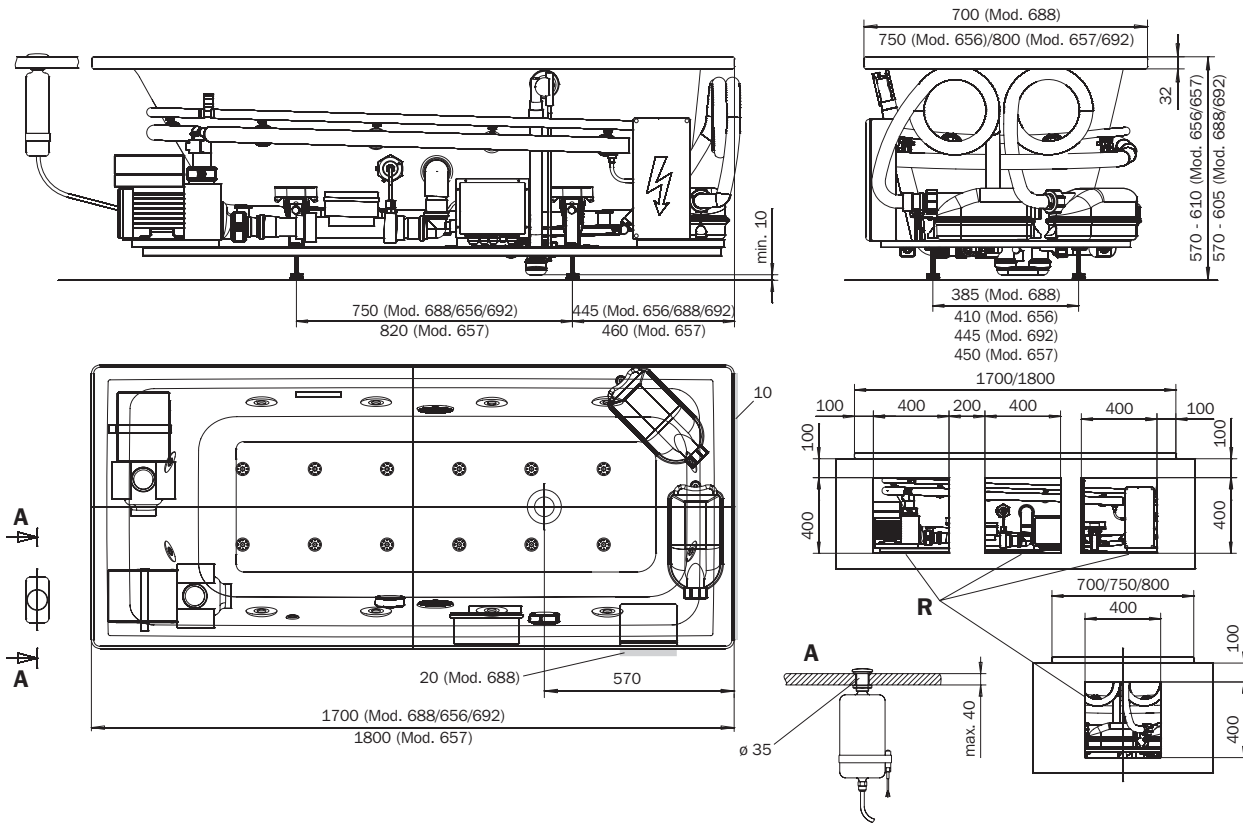

PURO – VIVO VARIO PLUS

- D
- GB
- F
- I
- E
- PRC

**Wannenmodelle
Bathtub models**

	Modell-Nr. Model No.	656	657	688	692
	Dimensionen Dimensions	1700 x 750 x 570-610 mm	1800 x 800 x 570-610 mm	1700 x 700 x 570-605 mm	1700 x 800 x 570-605 mm
	Gewicht Weight	112 kg	116 kg	110 kg	114 kg
	Nutzhalt Capacity	137 l	170 l	121 l	140 l
	Bodenbelastung Floor load	10,6 kg/cm ²	11,9 kg/cm ²	10,0 kg/cm ²	10,8 kg/cm ²
	Bodenbelastung Floor load	250,4 kg/m ²	247,4 kg/m ²	252,9 kg/m ²	237,9 kg/m ²
	Versandgewicht Shipping weight	162 kg	166 kg	160 kg	164 kg
	Versandmaße Shipping dimensions	1880 x 950 x 920 mm	1880 x 950 x 920 mm	1880 x 950 x 920 mm	1880 x 950 x 920 mm